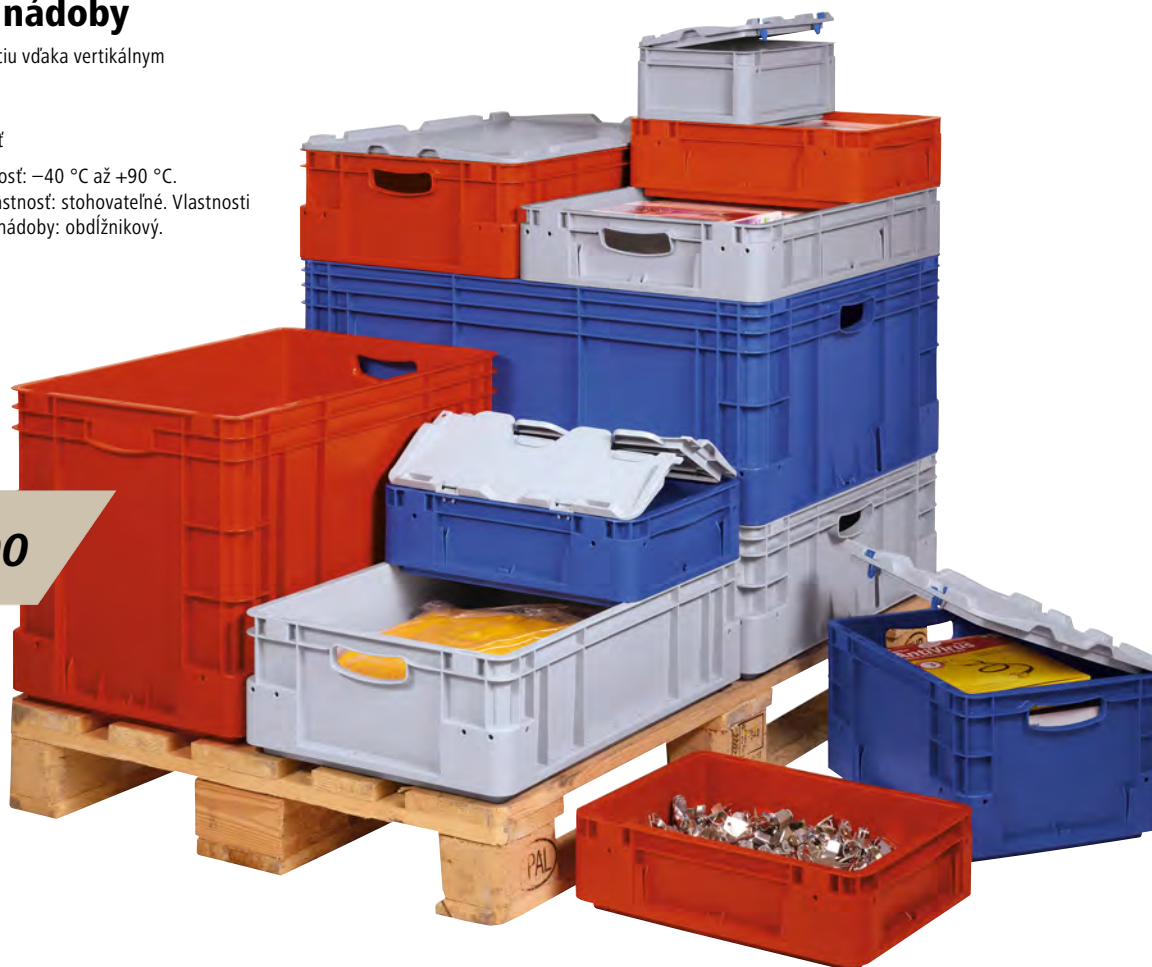

1 – 10 | Priemyselné nádoby

- Vhodné na automatickú manipuláciu vďaka vertikálnym uchytávom
- Sériá nádob s hladkým dnom
- Vysoká tvarostálosť a zafarbenosť

Materiál: polypropylén. Tepelná odolnosť: -40 °C až +90 °C.
 Vyhodenie: steny a dno uzavreté. Vlastnosť: stohovateľné. Vlastnosti materiálu: vhodné pre potraviny. Tvar nádoby: obdĺžnikový.