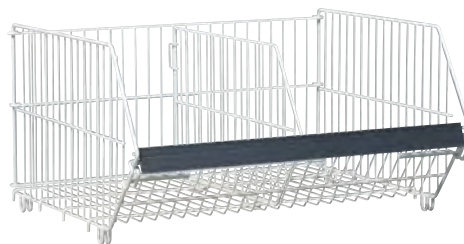

9 – 12 | Vkladacie koše

- Pevná a stohovateľná konštrukcia, použiteľná na takmer každom regálovom nosníku
- Možnosti nastavenia pomocou deliacej mriežky
- Čistý objem vďaka otvorenej konštrukcii

Vlastnosť: stohovateľné.

13 – 16 | Stohovacie koše

- Pevná a stohovateľná konštrukcia
- Možnosti nastavenia pomocou deliacej mriežky
- Čistý objem vďaka otvorenej konštrukcii

Vlastnosť: stohovateľné.

		13	14	15	16
Vonkajšia dĺžka	mm	775	970	1192	1192
Vonkajšia šírka	mm	577	640	640	770
Vonkajšia výška	mm	440	440	440	525
Materiál	Farba				
pozinkovaný	pozinkované	Čís. 522 726 6F € 94,90	522 734 6F 119,-	522 743 6F 139,-	522 747 6F 159,-
s práškovým nástrekom	čistá biela RAL 9010	Čís. 522 725 6F € 94,90	522 733 6F 119,-	522 742 6F 139,-	522 746 6F 159,-
s práškovým nástrekom	enciánová modrá RAL 5010	Čís. 522 723 6F € 94,90	522 732 6F 119,-	522 741 6F 139,-	522 745 6F 159,-
Príslušenstvo					
Deliace mriežky, pozinkované		Čís. 522 755 6F € 19,49	522 763 6F 23,90	522 763 6F 23,90	522 767 6F 26,90
Deliace mriežky, enciánová modrá		Čís. 522 753 6F € 19,49	522 761 6F 23,90	522 761 6F 23,90	522 765 6F 26,90
Deliace mriežky, čistá biela		Čís. 522 754 6F € 19,49	522 762 6F 23,90	522 762 6F 23,90	522 766 6F 26,90
Kolajnička na etikety		Čís. 522 748 6F € 4,49	522 750 6F 5,49	522 751 6F 6,49	522 751 6F 6,49
Podvozky		Čís. 522 768 6F € 115,-	522 770 6F 159,-	522 772 6F 169,-	522 773 6F 175,-