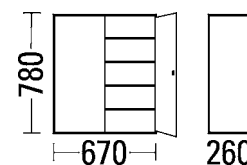

1–8 | Skrine na materiál

- Tri výšky pri rovnakej šírke a hĺbke
- Farebne triedené prepravky s viditeľným obsahom z kvalitného polypropylénu
- Ekologický práškový nástrek

Šírka: 670 mm. Hĺbka: 260 mm. Materiál puzdra: oceľový plech. Materiál dverí: oceľový plech. Povrch: s práškovým nástrekom. Materiál police: oceľový plech, pozinkovaný. Nosnosť police: 30 kg. Raster prestavenia výšky políc: 16 mm. Druh dverí: krídlové dvere. Spôsob uzamykania: otočná rukoväť a bezpečnostný zámok s rozvorovým uzáverom.

EUROKRAFT
by KAISER+KRAFT *pro*

Všetky uvedené nosnosti platia pri rovnomernom rozložení zaťaženia.

1

		1	2	3	4	5	6	7	8	
Výška	mm	780	780	1575	1575	1575	2000	2000	2000	
Počet políc	ks	4	6	9	11	14	12	15	18	
Farba korpusu	Farba dverí									
enciánová modrá	enciánová modrá	Čís.	608 813 6F	610 116 6F	608 817 6F	610 133 6F	610 145 6F	608 820 6F	610 162 6F	610 173 6F
RAL 5010	RAL 5010	€	215,-	219,-	349,-	349,-	379,-	409,-	429,-	469,-
svetlošedá	enciánová modrá	Čís.		610 117 6F	608 818 6F	610 134 6F	610 146 6F	608 821 6F	610 163 6F	610 174 6F
RAL 7035	RAL 5010	€		219,-	349,-	349,-	379,-	409,-	429,-	469,-
svetlošedá	svetlošedá	Čís.	608 722 6F	610 114 6F		610 131 6F	610 142 6F	608 733 6F	610 159 6F	610 171 6F
RAL 7035	RAL 7035	€	215,-	219,-		349,-	379,-	409,-	429,-	469,-

Väčší výber online!

9–16 | Skrine na materiál

- V troch výškach
- Farebne triedené prepravky s viditeľným obsahom z kvalitného polypropylénu
- Ekologický práškový nástrek, odolný voči oderu

Šírka: 670 mm. Hĺbka: 260 mm. Materiál: oceľový plech. Povrch: s práškovým nástrekom. Materiál police: oceľový plech, pozinkovaný. Nosnosť police: 30 kg. Raster prestavenia výšky políc: 16 mm. Materiál prepraviek: polypropylén. Druh dverí: krídlové dvere. Spôsob uzamykania: otočná rukoväť a bezpečnostný zámok s rozvorovým uzáverom.