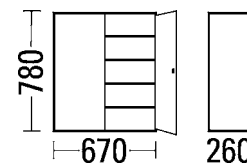

1–8 | Skrine na materiál

- Tri výšky pri rovnakej šírke a hĺbke
- Farebne triedené prepravky s viditeľným obsahom z kvalitného polypropylénu
- Ekologický práškový nástrek

Šírka: 670 mm. Hĺbka: 260 mm. Materiál puzdra: oceľový plech. Materiál dverí: oceľový plech. Povrch: s práškovým nástrekom. Materiál police: oceľový plech, pozinkovaný. Nosnosť police: 30 kg. Raster prestavenia výšky políc: 16 mm. Druh dverí: krídlové dvere. Spôsob uzamykania: otočná rukoväť a bezpečnostný zámok s rozvorovým uzáverom.

EUROKRAFT
by KAISER+KRAFT *pro*

Všetky uvedené nosnosti platia pri rovnomernom rozložení zaťaženia.

1

		1	2	3	4	5	6	7	8	
Výška	mm	780	780	1575	1575	1575	2000	2000	2000	
Počet políc	ks	4	6	9	11	14	12	15	18	
Farba korpusu	Farba dverí									
enciánová modrá	enciánová modrá	Čís.	608 813 6F	610 116 6F	608 817 6F	610 133 6F	610 145 6F	608 820 6F	610 162 6F	610 173 6F
RAL 5010	RAL 5010	€	215,-	219,-	349,-	349,-	379,-	409,-	429,-	469,-
svetlošedá	enciánová modrá	Čís.		610 117 6F	608 818 6F	610 134 6F	610 146 6F	608 821 6F	610 163 6F	610 174 6F
RAL 7035	RAL 5010	€		219,-	349,-	349,-	379,-	409,-	429,-	469,-
svetlošedá	svetlošedá	Čís.	608 722 6F	610 114 6F		610 131 6F	610 142 6F	608 733 6F	610 159 6F	610 171 6F
RAL 7035	RAL 7035	€	215,-	219,-		349,-	379,-	409,-	429,-	469,-

Väčší výber online!

9–16 | Skrine na materiál

- V troch výškach
- Farebne triedené prepravky s viditeľným obsahom z kvalitného polypropylénu
- Ekologický práškový nástrek, odolný voči oderu

Šírka: 670 mm. Hĺbka: 260 mm. Materiál: oceľový plech. Povrch: s práškovým nástrekom. Materiál police: oceľový plech, pozinkovaný. Nosnosť police: 30 kg. Raster prestavenia výšky políc: 16 mm. Materiál prepraviek: polypropylén. Druh dverí: krídlové dvere. Spôsob uzamykania: otočná rukoväť a bezpečnostný zámok s rozvorovým uzáverom.