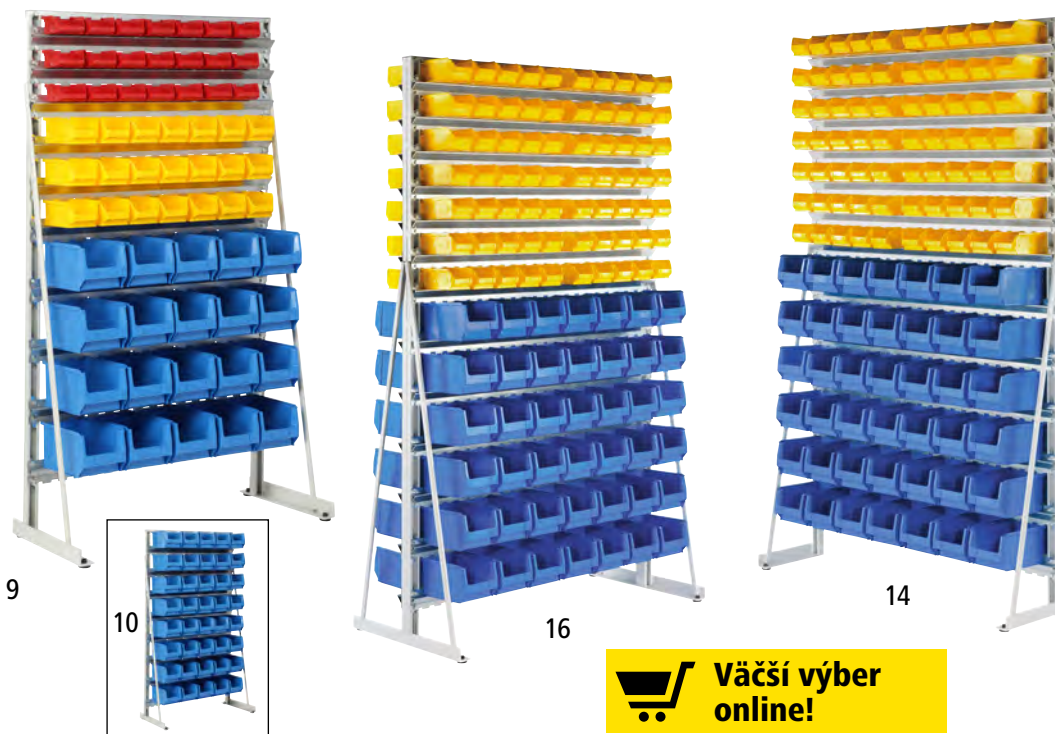

## 9 – 16 | Stojanové regály

- Kompletné s nádobami s viditeľným obsahom
- Vysoký objem skladovania na najmenšom priestore
- Stacionárny sklad dielov na prípravu materiálu do výroby a montáže

Materiál: profilová oceľ. Typ prepraviek: prepravka s viditeľným obsahom. Materiál prepraviek: polyetylén. Konštrukcia: zváraná. Povrch: vypaľovací lak z umelej živice. Farba podstavca: svetlošedá RAL 7035.

Dodávané nezmontované – ľahká montáž.

Skoro v každej farbe RAL. Príplatok len 10 %.

Väčší výber online!

		9	10	11	12	13	14	15	16
Výška	mm	1510	1510	1510	1510	2010	2010	2010	2010
Hĺbka	mm	400	400	600	600	400	400	600	600
Prepravky modré počet / d x š x v	mm	20 / 230 x 150 x 130	40 / 230 x 150 x 130	40 / 230 x 150 x 130	80 / 230 x 150 x 130		42 / 230 x 150 x 130		84 / 230 x 150 x 130
Prepravky žlté počet / d x š x v	mm	21 / 160 x 100 x 75		42 / 160 x 100 x 75		140 / 160 x 100 x 75	70 / 160 x 100 x 75	280 / 160 x 100 x 75	140 / 160 x 100 x 75
Prepravky červené počet / d x š x v	mm	21 / 85 x 100 x 50		42 / 85 x 100 x 50					
Vyhotovenie regála		jednostranné	jednostranné	obojsstranné	obojsstranné	jednostranné	jednostranné	obojsstranné	obojsstranné
Šírka									
855 mm	Čís.	919 530 6F	919 529 6F	924 332 6F	924 331 6F				
	€	399,-	299,-	749,-	629,-				
1170 mm	Čís.					924 330 6F	919 534 6F	924 340 6F	924 337 6F
	€					439,-	469,-	879,-	899,-

## 17 – 19 | Pojazdné regály

- Kompletné s nádobami s viditeľným obsahom
- Vysoký objem skladovania na najmenšom priestore
- Mobilný sklad dielov na prípravu materiálu do výroby a montáže

Materiál: oceľ. Konštrukcia: zváraná. Povrch: vypaľovací lak z umelej živice. Farba podstavca: svetlošedá RAL 7035. Materiál prepraviek: polyetylén. Typ prepraviek: prepravka s viditeľným obsahom. Vyhotovenie regála: s kolieskami, obojsstrannými. Vybavenie koliesami: 2 otočné kolieska, 2 pevné kolieska. Vyhotovenie kolesa: celogumové.