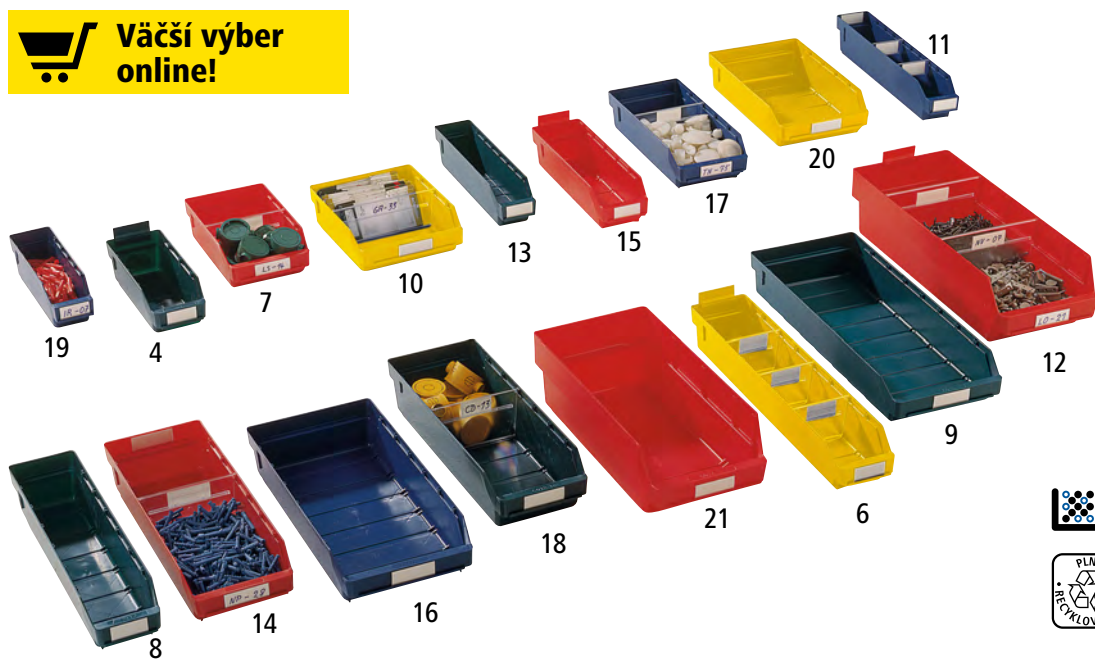

## 1 – 18 | Regálové prepravky

- Z vysoko nárazuvzdorného polypropylénu
- Odolné voči teplotám od -20 °C do +80 °C
- Žliabkové rukoväti na bezpečnú manipuláciu

Materiál: polypropylén. Tepelná odolnosť: -20 °C až +80 °C. Vyhotovenie rukoväte: žliabok na uchopenie.

**STEMO**  
LAGERSTANDARD GmbH

Regálová prepravka k dispozícii aj vo vyhotovení ESD. Na vyžiadanie.

		1	4	7	10	13	15	17
<b>Vonkajšia dĺžka</b>	mm	300	300	300	300	400	400	400
Vonkajšia šírka	mm	90	118	180	240	90	118	180
Vonkajšia výška	mm	95	95	95	95	95	95	95
OJ	ks	40	30	20	15	40	30	20
<b>Farba</b>								
červená	Čís.	705 605 6F	705 606 6F	705 607 6F	705 609 6F	705 610 6F	705 611 6F	705 612 6F
	€/ OJ	149,-	129,-	115,-	87,90	199,-	175,-	139,-
modrá	Čís.	705 566 6F	705 567 6F	705 568 6F	705 569 6F	705 570 6F	705 571 6F	705 572 6F
	€/ OJ	149,-	129,-	115,-	87,90	199,-	175,-	139,-
zelená	Čís.	705 585 6F	705 587 6F	705 588 6F	705 589 6F	705 590 6F	705 591 6F	705 592 6F
	€/ OJ	149,-	129,-	115,-	87,90	199,-	175,-	139,-
žltá	Čís.	903 097 6F	903 098 6F	903 099 6F	903 100 6F	903 101 6F	903 102 6F	903 103 6F
	€/ OJ	149,-	129,-	115,-	87,90	199,-	175,-	139,-
<b>Príslušenstvo</b>								
Priečne rozdeľovače	Čís.	706 985 6F	706 986 6F	706 987 6F	706 988 6F	706 985 6F	706 986 6F	706 987 6F
	€/ OJ	35,90	36,90	29,90	35,90	35,90	36,90	29,90
OJ		50 ks	50 ks	25 ks	25 ks	50 ks	50 ks	25 ks