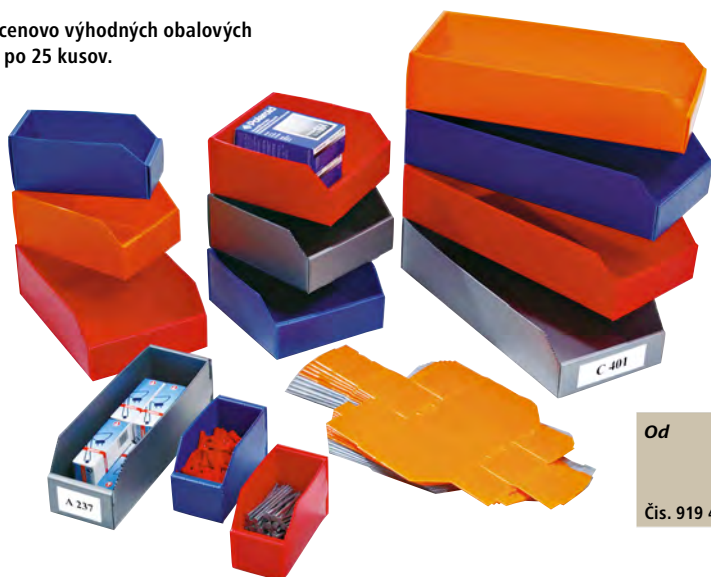

9–19 | Skladacie regálové prepravky z kartónu

- Dodávka vo forme plochých kartónov – šetrí priestor a náklady
- Pospájané za niekoľko sekúnd
- Z jednovrstvového vlnitého kartónu

Materiál: vlnitý kartón, jednovrstvový.
Vonkajšia výška: 100 mm. Farba: zelená / biela / prírodná. OJ: 50 ks.

20–30 | Skladacie regálové prepravky z kartónu

- Dodávka vo forme plochých kartónov – šetrí priestor a náklady
- Pospájané za niekoľko sekúnd
- Z jednovrstvového vlnitého kartónu

Materiál: vlnitý kartón, jednovrstvový.
Farba: zelená / biela / prírodná.

Dodávka v cenovo výhodných obalových jednotkách po 25 kusov.

Od
€/ OJ **31,90**
Čís. 919 436 6F

31–37 | Skladacie regálové prepravky z plastu

- Na ľahké drobné súčiastky
- Preklopiť – sklopit' – naplniť
- Odolné voči teplotám od -20 °C do +70 °C

Materiál: polypropylén s dutými komorami. Vonkajšia výška: 100 mm. Vnútorňá výška: 97 mm. Tepelná odolnosť: -20 °C až +70 °C. OJ: 25 ks.

		31	32	33	34	35	36	37
Vonkajšia dĺžka	mm	150	300	300	300	450	450	450
Vonkajšia šírka	mm	75	100	150	200	100	150	200
Vnútorňá dĺžka	mm	128	278	278	278	428	428	428
Vnútorňá šírka	mm	70	95	145	195	95	145	195
Farba								
červená	Čís.	919 436 6F	919 456 6F	919 460 6F	919 465 6F	919 469 6F	919 474 6F	919 478 6F
	€/ OJ	31,90	35,90	40,90	43,90	39,90	43,90	46,90
modrá	Čís.	919 439 6F	919 457 6F	919 461 6F	919 466 6F	919 471 6F	919 475 6F	919 479 6F
	€/ OJ	31,90	35,90	40,90	43,90	39,90	43,90	46,90
oranžová	Čís.	919 428 6F	919 455 6F	919 459 6F	919 464 6F	919 468 6F	919 473 6F	919 477 6F
	€/ OJ	31,90	35,90	40,90	43,90	39,90	43,90	46,90
striebrosedá	Čís.	919 440 6F	919 458 6F	919 463 6F	919 467 6F	919 472 6F	919 476 6F	919 480 6F
	€/ OJ	31,90	35,90	40,90	43,90	39,90	43,90	46,90
Príslušenstvo								
Samolepiace etikety	Čís.	919 481 6F	919 481 6F	919 482 6F	919 482 6F	919 481 6F	919 482 6F	919 482 6F
	€/ OJ	2,59	2,59	4,69	4,69	2,59	4,69	4,69
OJ		100 ks	100 ks	100 ks	100 ks	100 ks	100 ks	100 ks