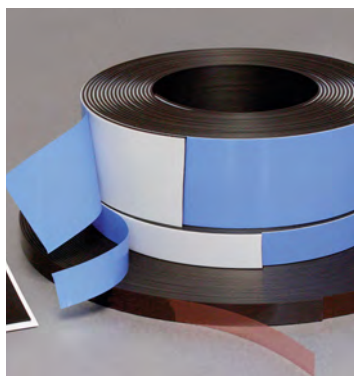

od
€/OJ **67,90**
Čís. 113 145 6F

1–8 | Rámy s priehľadnou fóliou

- Samolepiace alebo magnetické
- Informačné rámy na rýchle zarámovanie dokumentov, diagramov, značiek, prevádzkových návodov, bezpečnostných listov atď.
- Ideálne pre sklad, výrobu, kanceláriu, laboratórium, gastronómiu, hotelierstvo, závodné kuchyne a práčovne

OJ: 10 ks.

	1	2	3	4	5	6	7	8
Pre formát papiera	DIN A2	DIN A2	DIN A3	DIN A3	DIN A4	DIN A4	DIN A5	DIN A5
Vyhotovenie priehľadných tabúľ	magnetické	samolepiace	magnetické	samolepiace	magnetické	samolepiace	magnetické	samolepiace
Celková výška mm	624	624	450	450	327	327	240	240
Celková šírka mm	450	450	327	327	240	240	178	178
Farba rámu								
červená	Čís. 112 246 6F €/ OJ 219,-	113 103 6F 219,-	112 377 6F 135,-	113 132 6F 129,-	112 765 6F 87,90	113 138 6F 84,90	112 826 6F 69,90	113 145 6F 67,90
čierna	Čís. 112 247 6F €/ OJ 219,-	113 100 6F 219,-	112 271 6F 135,-	113 128 6F 129,-	112 600 6F 87,90	113 135 6F 84,90	112 772 6F 69,90	113 142 6F 67,90
farebne triedené	Čís. 112 244 6F €/ OJ 219,-	113 102 6F 219,-	112 376 6F 135,-	113 130 6F 129,-	112 754 6F 87,90	113 137 6F 84,90	112 825 6F 69,90	113 144 6F 67,90
modrá	Čís. 112 203 6F €/ OJ 219,-	113 099 6F 219,-	112 270 6F 135,-	113 127 6F 129,-	112 525 6F 87,90	113 134 6F 84,90	112 769 6F 69,90	113 141 6F 67,90
zelená	Čís. 112 243 6F €/ OJ 219,-	113 101 6F 219,-	112 366 6F 135,-	113 129 6F 129,-	112 645 6F 87,90	113 136 6F 84,90	112 776 6F 69,90	113 143 6F 67,90
žltá	Čís. 112 247 6F €/ OJ 219,-	113 105 6F 219,-	112 395 6F 135,-	113 133 6F 129,-	112 767 6F 87,90	113 139 6F 84,90	112 827 6F 69,90	113 146 6F 67,90

9–11 | Samolepiace magnetické pásiky

- Priemyselná kvalita, hrúbka 1,5 mm
- Mnohokrátne použiteľné v sklade, vo výrobe, v archíve, kancelárii, laboratóriu

Hrúbka: 1.5 mm. Vlastnosť: magnetické.

9 | Šírka: 13 mm. Dĺžka kotúča: 30 m.