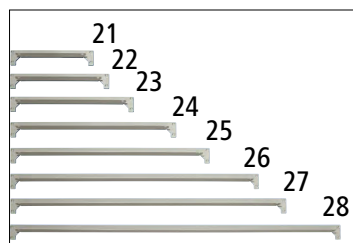

19 – 26 | Konštrukčné diely pre kombinované zásuvné regály

- Super rýchla montáž zasúvaním – stačí gumové kladivko
- Mimoriadne pevné vďaka patentovaným svorkovým zásuvným spojčiam
- S kvalitnou plastovou povrchovou úpravou

Materiál: oceľ, s plastovou povrchovou úpravou. Farba: štrková šedá RAL 7032. OJ: 8 ks.

		19	20	21	22	23	24	25	26
Dĺžka	mm	305	366	457	610	732	915	1016	1220
	Čís.	720 875 6F	720 876 6F	720 877 6F	720 878 6F	720 880 6F	720 881 6F	720 882 6F	720 883 6F
	€ / OJ	22,90	24,90	27,90	31,90	40,90	45,90	49,90	54,90

		27	28
Dĺžka	mm	1981	2438
	Čís.	720 872 6F	720 873 6F
	€ / OJ	39,90	45,90

27 – 28 | Konštrukčné diely pre kombinované zásuvné regály

Materiál: oceľ, s plastovou povrchovou úpravou. Farba: štrková šedá RAL 7032. Profil: uholníkový profil. Rozmery profilu: 31 x 31 x 2 mm. OJ: 4 ks.