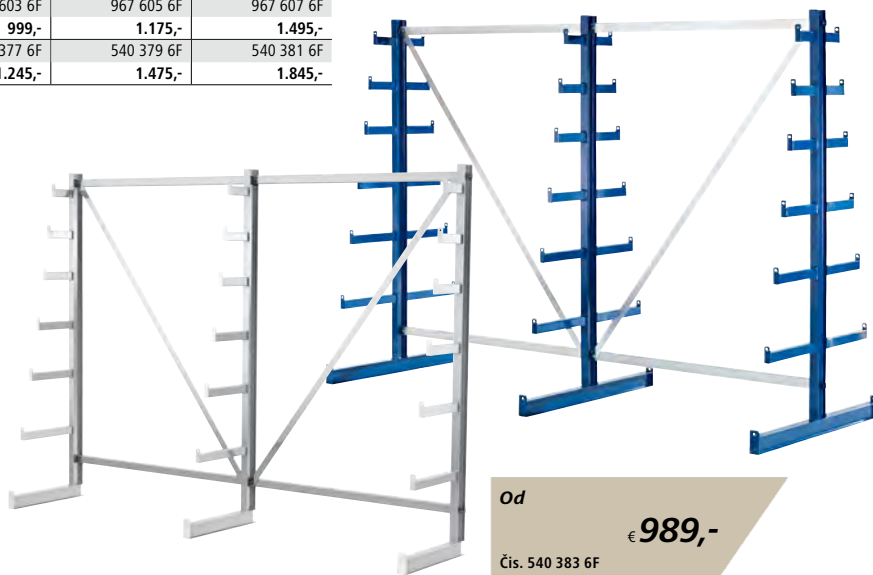

Druh regála: kompletný regál. Konštrukcia: zváraná. Vybavenie regála: s rovnako dlhými konzolovými ramenami. Výška stojana: 2000 mm. Nosnosť konzolového ramena: 200 kg.

Údaje o nosnosti sa vzťahujú na rovnomerné rozloženie zaťaženia. Ťažisko bremena by pri plnom zaťažení nemalo ležať mimo stred konzolového ramena.

Na použitie v prostredí s agresívnymi výparmi. Ak je výška regála väčšia ako 5-násobok jeho hĺbky, musí byť regál zaistený proti prevráteniu vhodnými upevneniami do podlahy alebo do steny.

		17	18	19	20
Dĺžka regála	mm	2700	4050	5400	6750
Vyhotovenie regála	Farba				
jednostranné	enciánová modrá RAL 5010	Čís. 967 598 6F € 519,-	967 601 6F 889,-	967 604 6F 999,-	967 606 6F 1.325,-
jednostranné	žiarovo pozinkované	Čís. 540 374 6F € 619,-	540 376 6F 999,-	540 378 6F 1.095,-	540 380 6F 1.495,-
obojsstranné	enciánová modrá RAL 5010	Čís. 967 600 6F € 759,-	967 603 6F 999,-	967 605 6F 1.175,-	967 607 6F 1.495,-
obojsstranné	žiarovo pozinkované	Čís. 540 375 6F € 899,-	540 377 6F 1.245,-	540 379 6F 1.475,-	540 381 6F 1.845,-

EUROKRAFT
pro

by KAISER+KRAFT

22–25 | Regály s konzolovými ramenami so znižujúcou sa dĺžkou konzolového ramena

- S pevne privarenými konzolovými ramenami
- Všetky konzolové ramená so zabezpečením proti samovoľnému pohybu

Druh regála: kompletný regál. Konštrukcia: zváraná. Vybavenie regála: s konzolovými ramenami zúženými smerom hore. Výška stojana: 2000 mm. Nosnosť konzolového ramena: 150 kg.

Od

€ 989,-

Čís. 540 383 6F

Skoro v každej farbe RAL.
Priplatok len 10 %.