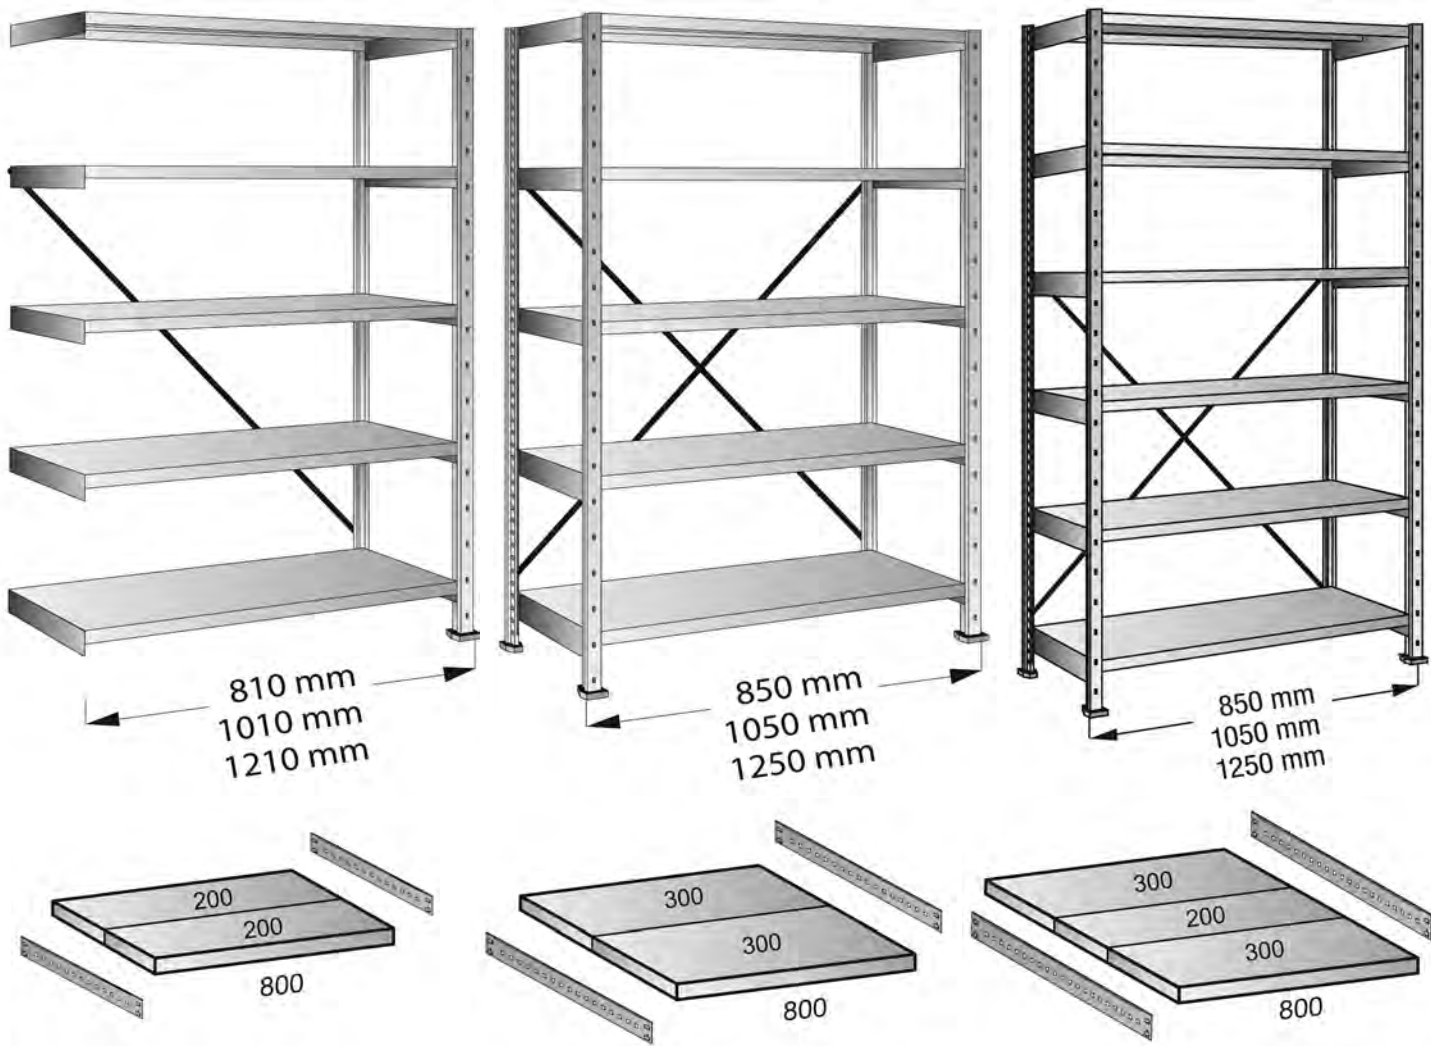

Vystuženie regála pomocou priloženej krížovej väzby potrebné v každom základnom regáli, a v každom druhom prídavnom regáli.

Ak je výška regála väčšia ako 5-násobok jeho hĺbky, musí sa regál zaistiť proti prevráteniu vhodnými upevneniami do podlahy alebo do steny.

Na vyžiadanie dodávame tiež vo výške 2640 mm.

Hodnoty nosnosti platia pri rovnomernom rozložení zaťaženia. Pri dodržaní uvedeného max. zaťaženia poľa sú možné prídavné police.

 **Väčší výber online!**

**SKLAD**

9	10	11	12	13	14	15	16	17	18
230	240	240	260	270	300	330	340	360	360
520	720	820	620	820	1020	720	1020	820	1020
800	1000	1200	800	1000	1200	800	1000	800	800
500	700	800	600	800	1000	700	1000	800	1000
941 460 6F	941 475 6F	941 490 6F	941 461 6F	941 477 6F	941 491 6F	941 462 6F	941 478 6F	941 463 6F	941 464 6F
279,-	419,-	519,-	299,-	469,-	669,-	399,-	599,-	429,-	559,-
941 454 6F	941 469 6F	941 483 6F	941 455 6F	941 470 6F	941 485 6F	941 456 6F	941 471 6F	941 457 6F	941 458 6F
339,-	499,-	599,-	369,-	549,-	749,-	479,-	679,-	519,-	639,-
523 656 6F	523 672 6F	523 687 6F	523 657 6F	523 673 6F	523 688 6F	523 659 6F	523 675 6F	523 660 6F	523 661 6F
319,-	489,-	619,-	359,-	559,-	789,-	469,-	699,-	499,-	659,-
523 650 6F	523 665 6F	523 680 6F	523 651 6F	523 667 6F	523 681 6F	523 652 6F	523 668 6F	523 653 6F	523 654 6F
379,-	569,-	699,-	419,-	639,-	869,-	549,-	779,-	589,-	739,-
523 691 6F	523 699 6F	523 707 6F	523 692 6F	523 700 6F	523 708 6F	523 693 6F	523 701 6F	523 694 6F	523 695 6F
43,90	69,90	92,90	49,90	74,90	119,-	67,90	99,90	74,90	97,90