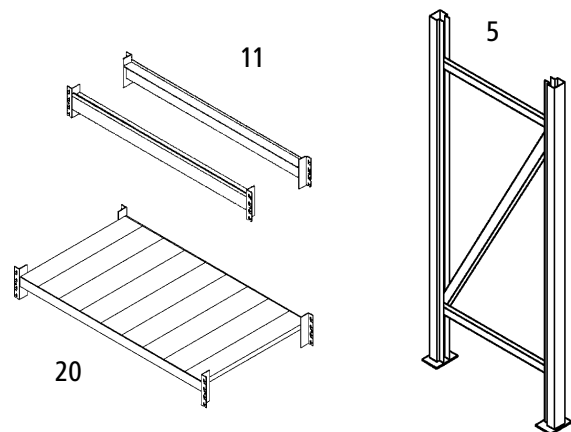

5–10| Oporné rámy pre regály pre vysoké zaťaženie

Materiál: oceľ, pozinkovaná. Šírka: 70 mm. Farba: pozinkovaná. Prestavovací raster: 50 mm. Šírka profilu stojana: 70 mm.

	5	6	7	8	9	10
Výška	2000	2500	3000	3600	4350	4700
Hĺbka						
600 mm	Čís. 929 059 6F € 129,-	929 062 6F 145,-	929 065 6F 169,-	929 068 6F 195,-	929 072 6F 219,-	929 075 6F 245,-
800 mm	Čís. 929 060 6F € 135,-	929 063 6F 155,-	929 066 6F 179,-	929 070 6F 199,-	929 073 6F 235,-	929 076 6F 255,-
1100 mm	Čís. 929 061 6F € 145,-	929 064 6F 159,-	929 067 6F 189,-	929 071 6F 215,-	929 074 6F 245,-	929 078 6F 265,-

EUROKRAFT
by KAISER+KRAFT pro

32–33| Kompletné regály pre vysoké zaťaženie

- Vysoká zaťažiteľnosť
- Vysoká kvalita
- Jednoduchá a rýchla montáž zasunutím

Zaťaženie police: 1500 kg. Výška regála: 2500 mm. Celková hĺbka: 800 mm. Konštrukcia: zásuvná. Materiál podperného rámu: oceľ, s plastovou povrchovou úpravou. Materiál priečnika: oceľ, s plastovou povrchovou úpravou. Farba priečnika: rezedová zelená RAL 6011. Dĺžka priečnika: 2700 mm. Materiál police: oceľ. Vyhotovenie úrovni polic: priečniky s policami. Prestavovací raster: 50 mm. Povrch police: pozinkovaný.