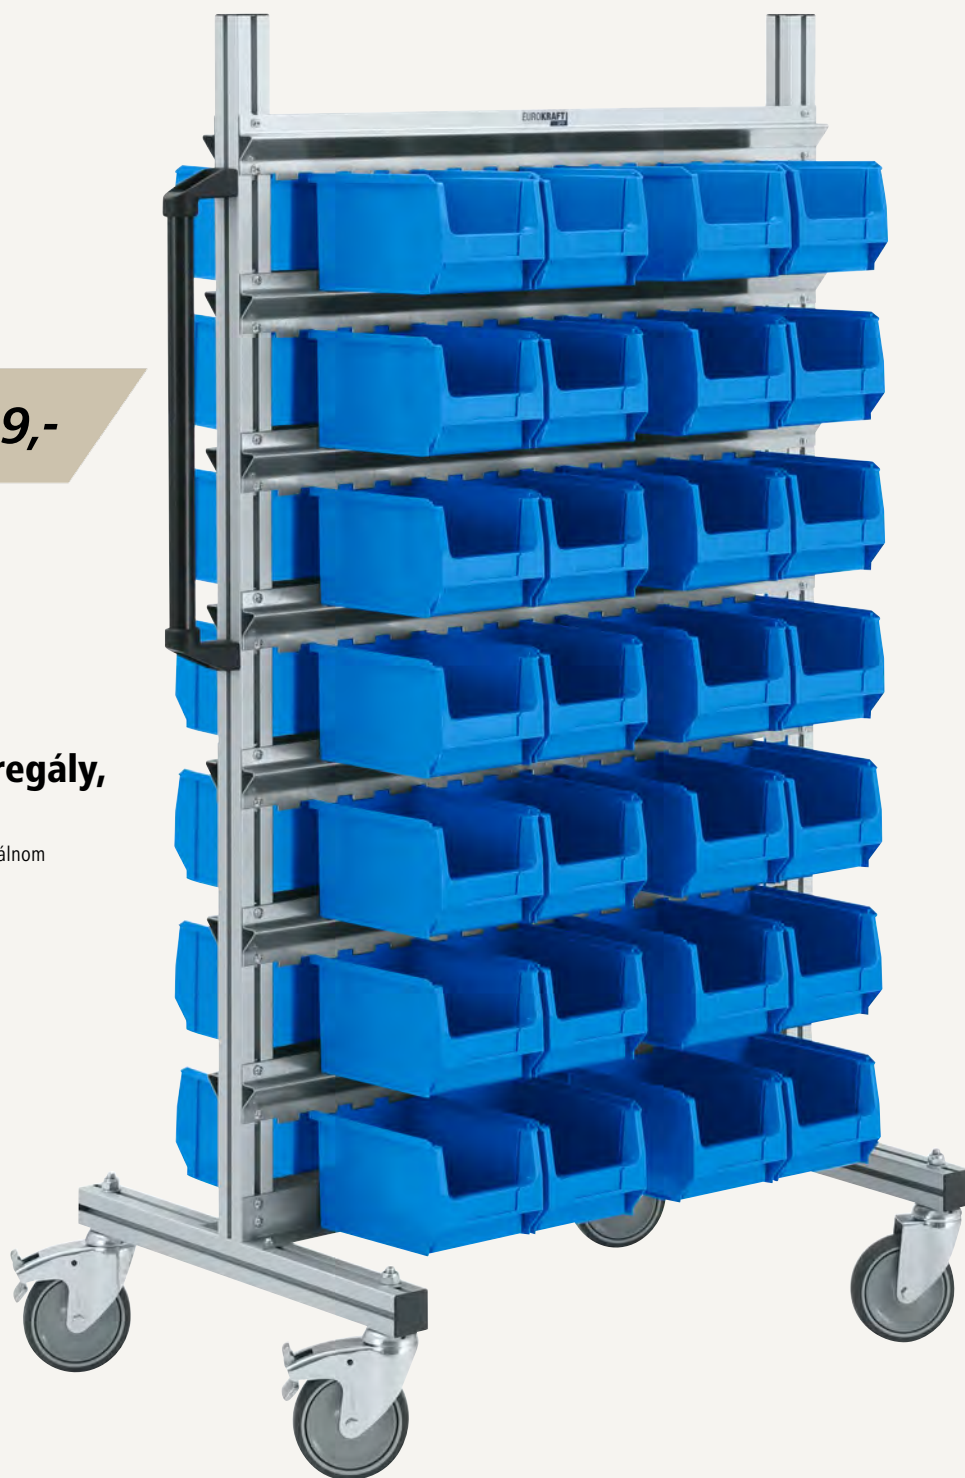

Sklad

Regály

Skladovacie nádoby

Nádoby a palety

od strany 182

od strany 258

od strany 340

€ 539,-

Čís. 533 094 6F

EUROKRAFT
by KAISER+KRAFT *pro*

Hliníkové pojazdné regály, úzke

- Vysoký objem na skladovanie na minimálnom priestore
- Bezproblémový odber prepravky
- Pevné vyhotovenie

Viac o tomto článku sa dozviete
na strane 280.

SKLAD