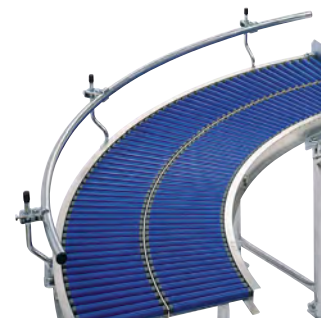

25 | Koncové dorazy

Materiál: oceľový plech, pozinkovaný. Pre šírku dráhy: 300 – 600 mm.

25 | Čís. 903 687 6F € 62,90

26–29 | Bočné vedenia

Rozsah prestavenia výšky: 50 – 130 mm. Materiál: oceľová rúrka, pozinkovaná.
Priemer: 25 mm.

		26	27	28	29
Dĺžka	m	1	1.5	2	3
Bočné vedenie					
rovne	Čís.	515 984 6F	515 985 6F	515 986 6F	515 987 6F
jednostranné	€	45,90	69,90	92,90	129,-
rovne	Čís.	515 988 6F	515 989 6F	515 991 6F	515 992 6F
obojsstranné	€	79,90	119,-	169,-	229,-