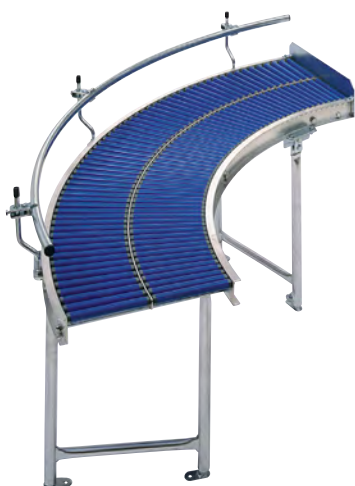

16–21 | Dvojitý stojan s otočným kĺbom, pozinkovaný

- Použitie pri stacionárnej montáži pásu
- Plynulo výškovo prestaviteľné
- Rýchla a jednoduchá montáž

Materiál: oceľový plech, pozinkovaný. Nosnosť: 400 kg.

Nosnosť 400 kg.

		16	17	18	19	20	21
Šírka dráhy	mm	300	400	500	600	750	900
Rozsah prestavenia výšky							
290 – 400 mm	Čís.	903 904 6F	903 905 6F	903 907 6F	903 908 6F	903 909 6F	903 910 6F
	€	109,-	109,-	109,-	109,-	109,-	109,-
340 – 500 mm	Čís.	903 911 6F	903 912 6F	903 913 6F	903 915 6F	903 916 6F	903 917 6F
	€	109,-	109,-	109,-	109,-	109,-	109,-
430 – 670 mm	Čís.	903 918 6F	903 919 6F	903 920 6F	903 921 6F	903 923 6F	903 924 6F
	€	125,-	125,-	125,-	125,-	125,-	125,-
540 – 870 mm	Čís.	903 925 6F	903 926 6F	903 927 6F	903 928 6F	903 929 6F	903 931 6F
	€	125,-	125,-	125,-	125,-	125,-	125,-
690 – 1170 mm	Čís.	903 932 6F	903 933 6F	903 934 6F	903 935 6F	903 936 6F	903 937 6F
	€	135,-	135,-	135,-	135,-	135,-	135,-

23–24 | Bočné vedenie pre ľahkú valčekovú dráhu

Rozsah prestavenia výšky: 50 – 130 mm.
Materiál: oceľová rúrka, pozinkovaná.
Priemer: 25 mm.

23 | Bočné vedenie: oblúk 90° vnútorný.

Čís. 903 690 6F € 69,90

24 | Bočné vedenie: oblúk 90° vonkajší.

Čís. 903 691 6F € 97,90

22 | Koncové dorazy

Materiál: oceľový plech, pozinkovaný. Pre šírku dráhy: 750 – 900 mm.

22 | Čís. 903 938 6F € 79,90

25 | Koncové dorazy

Materiál: oceľový plech, pozinkovaný. Pre šírku dráhy: 300 – 600 mm.