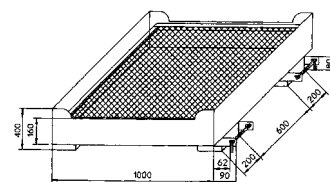

- Pre bezpečnú a pohodlnú prácu na vysoko položených miestach
- Rýchle pripavenie pomocou zaistenia zásuvným kolíkom na vidlicový stohovač
- Bezpečnostná poistka zabraňuje neželanému otvoreniu dverí

Náklad max.: 300 kg. Dĺžka: 1200 mm. Šírka: 1090 mm. Výška: 1980 mm. Vlastná hmotnosť: 125 kg. Svetlá vzdialenosť ozubov vidlice: 600 mm. Veľkosť ôk: 25 x 25 mm. Farba: žltoranžová RAL 2000. Povrch: s práškovým nástrekom.

18 | Vybavenie kolesami: bez koliesok.

Čís. 911 209 6F € 1.175,-

19 | Vybavenie kolesami: 2 otočné kolieska, 2 pevné kolieska.

Čís. 614 562 6F € 1.195,-

20 | Odkladacie plochy na pracovnú plošinu

Šírka: 600 mm. Hĺbka: 200 mm. Výška: 80 mm. Farba: žltoranžová RAL 2000.

20 | Čís. 911 211 6F € 64,90

16

Všimnite si, prosím

Pracovné plošiny sú povolené výlučne pre čelné vysokozdvížne vozíky so sedadlom pre vodiča.

Skoro v každej farbe RAL.
Príplatok len 10 %.

18