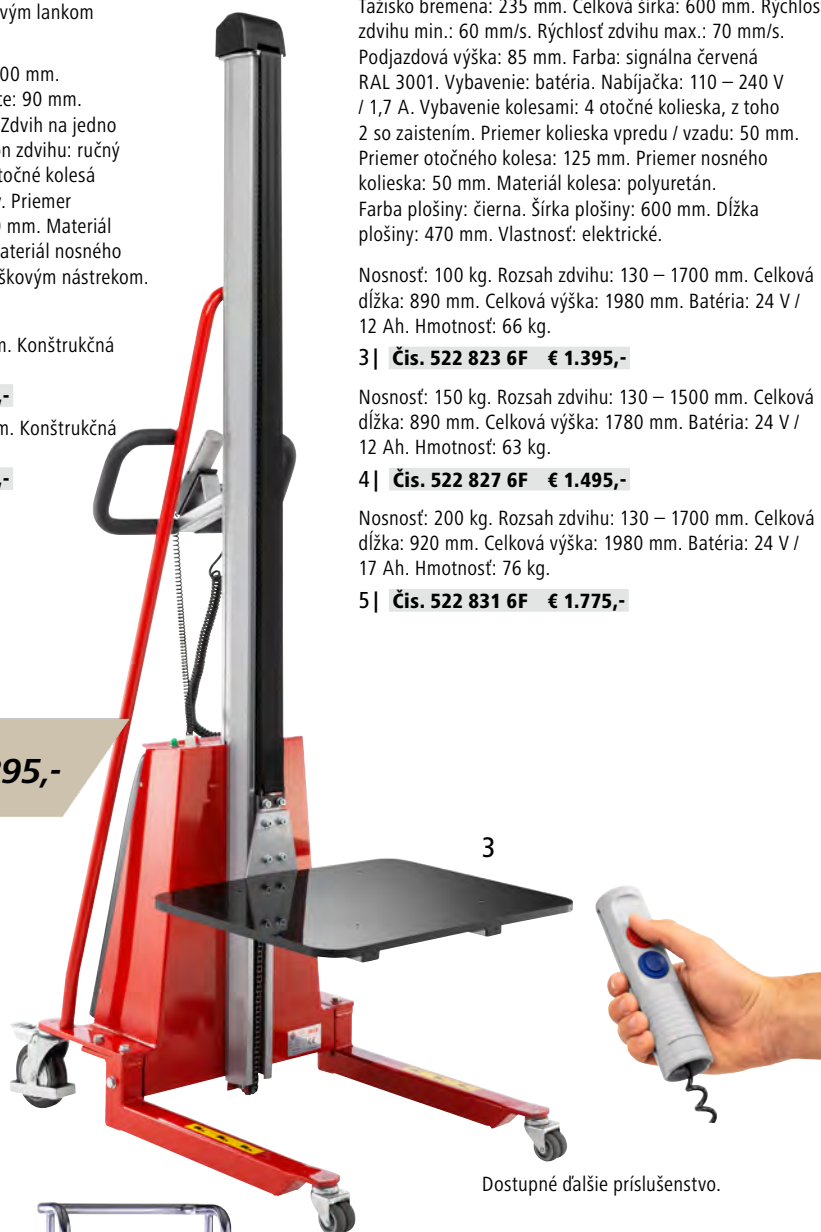

Dostupné ďalšie príslušenstvo.

6 | Nasúvacia plošina

Dĺžka: 600 mm. Šírka: 530 mm. Materiál: ryhovaný plech.

6 | Čís. 727 371 6F € 99,90