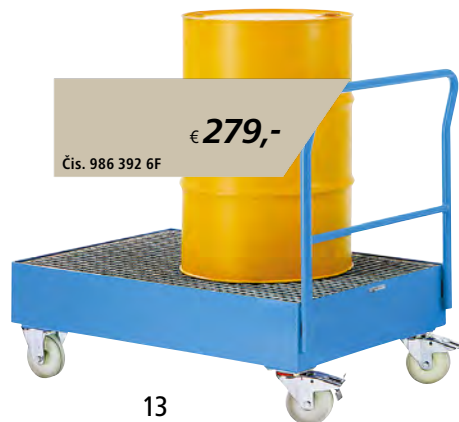

Nosnosť: 400 kg. Výška zdvihu: 1350 mm. Pre objemy suda: 200 litrov. Uhol sklonu: 120°. Vybavenie kolesami: 2 otočné kolieska, 2 pevné kolieska. Vyhotovenie kolesa: polyuretán. Výška: 1950 mm. Farba: čadičová šedá RAL 7012. Dĺžka: 1220 mm. Šírka: 1100 mm. Svetlá šírka podvozku: 950 mm. Ø otočných koliesok: 180 mm. Priemer vidlicového kolieska: 180 mm.

11 | Čís. 453 304 6F € 1.295,-

Na 200-litrové kovové sudy s drážkami a nákrúžkami.

Skoro v každej farbe RAL.
Príplatok len 10 %.

12

EUROKRAFT pro

by KAISER+KRAFT

12 | Vozíky na prepravu sudov

- Na jeden alebo dva sudy
- So záchytnou vaňou

Nosnosť: 250 kg. Materiál podstavca: oceľ, s práškovým nástrekom. Farba podstavca: svetlomodrá RAL 5012. Vybavenie kolesami: 2 otočné kolieska s dvojitou brzdou, 2 pevné kolieska. Vyhotovenie kolesa: polyamid. Ø kolesa: 100 mm. Výška manipulačnej rukoväti: 1100 mm. Objem vane: 40 l. Dĺžka vane: 1015 mm. Šírka vane: 590 mm. Výška vane: 70 mm. Ložná výška: 220 mm.

12 | Čís. 986 392 6F € 279,-

13

€ 279,-
Čís. 986 392 6F

13 | Vozíky na prepravu sudov

- Na jeden alebo dva sudy
- So záchytnou vaňou

Nosnosť: 750 kg. Materiál podstavca: oceľ, s práškovým nástrekom. Farba podstavca: svetlomodrá RAL 5012. Vybavenie kolesami: 2 otočné kolieska s dvojitou brzdou, 2 pevné kolieska. Vyhotovenie kolesa: polyamid. Ø kolesa: 150 mm. Výška manipulačnej rukoväti: 1100 mm. Objem vane: 220 l. Dĺžka vane: 1250 mm. Šírka vane: 800 mm. Výška vane: 220 mm. Ložná výška: 415 mm.