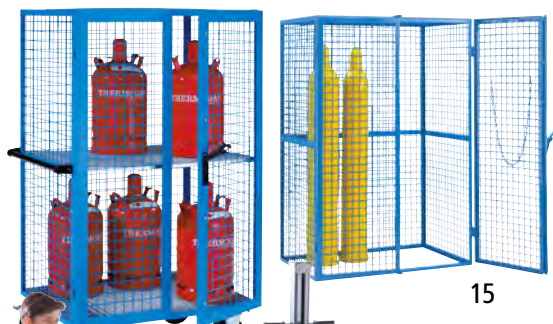

€ 1.295,-
Čís. 453 304 6F

11

11 | Prístroje na zdvíhanie a preklápanie sudov

- Pretlakový ventil pre dlhú životnosť
- Zdvíhanie pomocou oja alebo pedála
- Sklon suda je možné nastaviť pomocou ovládacie kolieska

Nosnosť: 400 kg. Výška zdvihu: 1350 mm. Pre objemy suda: 200 litrov. Uhol sklonu: 120°. Vybavenie kolesami: 2 otočné kolieska, 2 pevné kolieska. Vyhotovenie kolesa: polyuretán. Výška: 1950 mm. Farba: čadičová šedá RAL 7012. Dĺžka: 1220 mm. Šírka: 1100 mm. Svetlá šírka podvozku: 950 mm. Ø otočných koliesok: 180 mm. Priemer vidlicového kolieska: 180 mm.

11 | Čís. 453 304 6F € 1.295,-

Na 200-litrové kovové sudy s drážkami a nákrúžkami.

Skoro v každej farbe RAL.
Príplatok len 10 %.

12

EUROKRAFT pro

by KAISER+KRAFT

12 | Vozíky na prepravu sudov

- Na jeden alebo dva sudy
- So záchytnou vaňou

Nosnosť: 250 kg. Materiál podstavca: oceľ, s práškovým nástrekom. Farba podstavca: svetlomodrá RAL 5012. Vybavenie kolesami: 2 otočné kolieska s dvojitou brzdou, 2 pevné kolieska. Vyhotovenie kolesa: polyamid. Ø kolesa: 100 mm. Výška manipulačnej rukoväti: 1100 mm. Objem vane: 40 l. Dĺžka vane: 1015 mm. Šírka vane: 590 mm. Výška vane: 70 mm. Ložná výška: 220 mm.

12 | Čís. 986 392 6F € 279,-

13

€ 279,-
Čís. 986 392 6F

13 | Vozíky na prepravu sudov

- Na jeden alebo dva sudy
- So záchytnou vaňou

Nosnosť: 750 kg. Materiál podstavca: oceľ, s práškovým nástrekom. Farba podstavca: svetlomodrá RAL 5012. Vybavenie kolesami: 2 otočné kolieska s dvojitou brzdou, 2 pevné kolieska. Vyhotovenie kolesa: polyamid. Ø kolesa: 150 mm. Výška manipulačnej rukoväti: 1100 mm. Objem vane: 220 l. Dĺžka vane: 1250 mm. Šírka vane: 800 mm. Výška vane: 220 mm. Ložná výška: 415 mm.

13 | Čís. 911 132 6F € 649,-

EUROKRAFT pro

by KAISER+KRAFT

Skoro v každej farbe RAL.
Príplatok len 10 %.