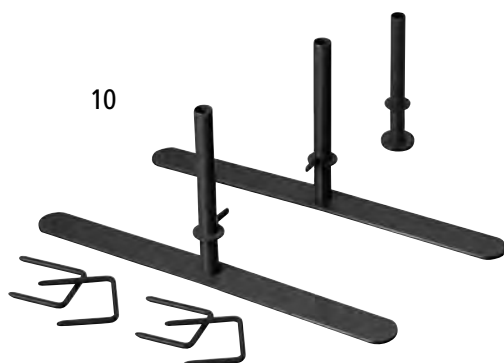

## 1–9 | Zvukovoizolačný systém deliacich stien SOFTLINE

- Na dekoratívne ohraničenie priestoru, ktoré tlmí hluk
- Montáž a demontáž jednotlivých modulov je jednoduchá a rýchla bez náradia
- Možnosť spojenia v jednom uhle – od 0° do 360°

Materiál steny: 100 % polyester / minerálna vlna / masívne drevo.

### Dôležité

Ku každému panelu bude potrebná montážna súprava s príslušnými spojovacími svorkami a stojanovými nohami. Objednávajte spoločne s každým panelom!

		1	2	3	4	5	6	7	8	9
Celková výška	mm	1460	1460	1460	1600	1600	1600	1800	1800	1800
Celková šírka	mm	800	1000	1200	800	1000	1200	800	1000	1200
Výška panelu	mm	1360	1360	1360	1500	1500	1500	1700	1700	1700
Šírka panelu	mm	800	1000	1200	800	1000	1200	800	1000	1200
<b>Farba steny</b>										
modrá	Čís.	740 975 6F	740 976 6F	740 978 6F	740 979 6F	740 980 6F	740 981 6F	740 982 6F	740 984 6F	740 986 6F
	€	259,-	289,-	329,-	319,-	339,-	379,-	359,-	389,-	399,-
šedá	Čís.	740 987 6F	740 988 6F	740 989 6F	740 990 6F	740 991 6F	740 992 6F	740 994 6F	740 995 6F	740 996 6F
	€	259,-	289,-	329,-	319,-	339,-	379,-	359,-	389,-	399,-

### 10 | Montážna súprava

- Skladá sa z dvoch nôh tvaru T, opornej nohy a svorky na spojenie panelov
- **Dôležité:** Ku každému panelu je potrebná jedna montážna súprava – objednaj ju spolu s každým panelom!