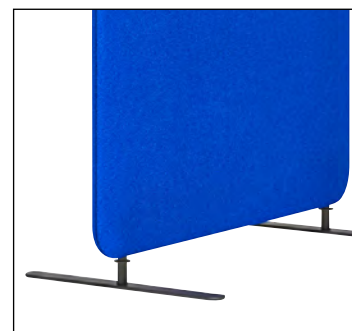

## 1–9 | Zvukovoizolačný systém deliacich stien SOFTLINE

- Na dekoratívne ohraničenie priestoru, ktoré tlmí hluk
- Montáž a demontáž jednotlivých modulov je jednoduchá a rýchla bez náradia
- Možnosť spojenia v jednom uhle – od 0° do 360°

Materiál steny: 100 % polyester / minerálna vlna / masívne drevo.

### Dôležité

Ku každému panelu bude potrebná montážna súprava s príslušnými spojovacími svorkami a stojanovými nohami. Objednávajte spoločne s každým panelom!

		1	2	3	4	5	6	7	8	9
Celková výška	mm	1460	1460	1460	1600	1600	1600	1800	1800	1800
Celková šírka	mm	800	1000	1200	800	1000	1200	800	1000	1200
Výška panelu	mm	1360	1360	1360	1500	1500	1500	1700	1700	1700
Šírka panelu	mm	800	1000	1200	800	1000	1200	800	1000	1200
<b>Farba steny</b>										
modrá	Čís.	740 975 6F	740 976 6F	740 978 6F	740 979 6F	740 980 6F	740 981 6F	740 982 6F	740 984 6F	740 986 6F
	€	259,-	289,-	329,-	319,-	339,-	379,-	359,-	389,-	399,-
šedá	Čís.	740 987 6F	740 988 6F	740 989 6F	740 990 6F	740 991 6F	740 992 6F	740 994 6F	740 995 6F	740 996 6F
	€	259,-	289,-	329,-	319,-	339,-	379,-	359,-	389,-	399,-

Výška: 615 mm. Šírka: 590 mm. Hĺbka: 470 mm. Farba: šedá, podobná RAL 7000. Hmotnosť: 9.1 kg.

11 | Čís. 113 799 6F € 549,-