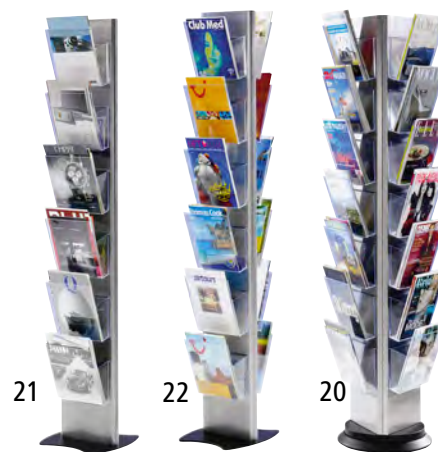

Formát papiera: DIN A4. Plniaca hĺbka na policu: 30 mm. Počet priehradiek: 5 ks. Materiál police: polystyrén. Materiál podstavca: polystyrén. Farba podstavca: transparentné. Šírka: 240 mm. Výška: 578 mm. Hĺbka: 150 mm. Farba police: transparentné. Šírka police: 240 mm. Výška priehradky: 265 mm. Kapacita: 5 x DIN A4. OJ: 2 ks.

Dodávané nezmontované – ľahká montáž.

18 | Čís. 604 882 6F / OJ 49,90

19 | Podlahový stojan, otočný

- Mobilný vďaka kolieskam
- Zabezpečené proti preklopeniu vďaka stabilnému nožnému dielu
- Plný výhľad na prospekty vďaka transparentnému oknu

Výška: 1773 mm. Šírka: 440 mm. Hĺbka: 440 mm. Materiál podstavca: kov. Farba podstavca: transparentné / čierna. Počet priehradiek: 30 ks. Šírka police: 240 mm. Výška priehradky: 265 mm. Plniaca hĺbka na policu: 30 mm. Materiál police: polystyrén. Farba police: transparentné. Pre formát papiera: DIN A4. Vlastnosť: otočný / pojazdný. Vybavenie kolesami: 6 pojazdných koliesok. Kapacita: 30 x DIN A4.

Dodávané nezmontované – ľahká montáž.

19 | Čís. 604 883 6F € 249,-

20–22 | Stojany na prospekty

- Elegantná kovová konštrukcia v striebornej metalickej farbe so spodnou policou s práškovým nástrekom
- Stojan zaujme variabilnými možnosťami použitia a moderným dizajnom