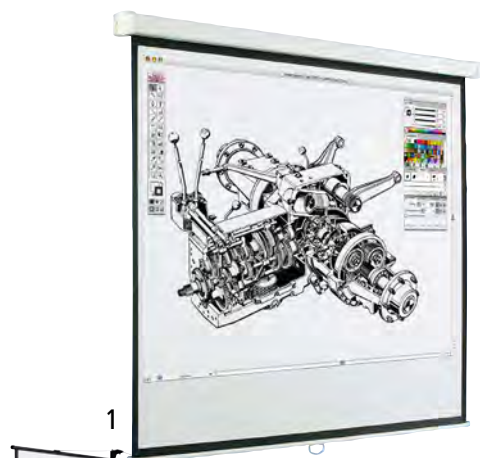

1–6 | Stacionarne projekcijske stene

- Mat bela površina z razpršenim odbojem, faktor svetlosti pribl. 1,1
- Vzmetna priprava za hitro in enostavno navijanje in razvijanje ter optimalno napetost
- S točkami za pritrditev na steno ali strop

Površina platna: projekcijska stena iz poliesterne tkanine, odporne proti trganju. Debelina materiala: 0.35 mm.

	1	2	3	4	5	6
Format projekcijske stene	1 : 1	1 : 1	1 : 1	4 : 3	4 : 3	4 : 3
Širina mm	1530	1800	2030	1800	2030	2440
Širina površine slike mm	1470	1740	1970	1740	1970	2380
Višina mm	1530	1800	2030	1350	1530	1830
Višina površine slike mm	1530	1800	2030	1310	1470	1770
Št.	510 635 6F	510 636 6F	510 638 6F	510 639 6F	510 640 6F	510 641 6F
€	109,-	145,-	179,-	145,-	179,-	245,-