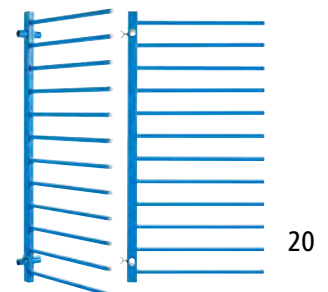

19 | Konzolni vozički

- Prevoz in sušenje plošč
- Odlaganje, ki pomaga pri zaščiti delovnega materiala
- Dva trdno zavarjena nosilca

Barva: svetlo modra RAL 5012.

Višina: 1770 mm. Dolžina: 1380 mm.

Širina: 800 mm. Nosilnost: 300 kg.

Izvedba koles: poliamid. Kolesna oprema: 4 vrtljiva kolesa, 2 z dvojno zavoro. Ø kolesa: 150 mm. Izvedba ležajev: valjni ležaji. Mere rastra: 130 mm. Teža: 58 kg.

Dobavljeno razstavljeno – preprosta montaža.

19 | Št. 968 531 6F € 629,-