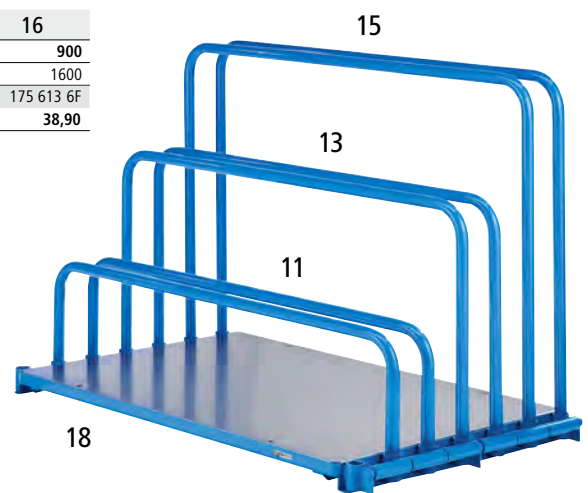

7 – 10 | Transportni vozički za plošče

- Praktičen model
- Vsestranska uporaba
- Za dolgotrajno uporabo

Nosilnost: 500 kg. Material ogrodja: praškasto lakirano jeklo. Barva ogrodja: svetlo modra RAL 5012. Kolesna oprema: 2 vrtljivi kolesi z dvojno zavoro, 2 fiksni kolesi. Izvedba koles: polna guma. Ø kolesa: 200 mm. Izvedba ležajev: valjni ležaji. Širina: 800 mm. Širina nakladalne površine: 800 mm. Višina nalaganja: 295 mm. Dobava: osnovno ogrodje brez loka. Razdalja med loki: 90 mm.

Višina: 280 mm. Dolžina: 1320 mm. Dolžina nakladalne površine: 1250 mm. Teža: 60 kg.

7 | Izvedba nakladalnih površin: pocinkana pločevina.

Št. 927 566 6F € 449,-

8 | Izvedba nakladalnih površin: umetna masa.

Št. 927 565 6F € 449,-

Višina: 295 mm. Dolžina: 1670 mm. Dolžina nakladalne površine: 1600 mm.

9 | Izvedba nakladalnih površin: pocinkana pločevina. Teža: 80 kg.

Št. 175 610 6F € 539,-

10 | Izvedba nakladalnih površin: Multipleks. Teža: 70 kg.

Št. 175 608 6F € 539,-

EUROKRAFT
by KAISER+KRAFT *pro*

V skoraj vseh RAL-barvah.
Doplačilo samo 10 %.

TRANSPORT

11 – 16 | Cevni loki

Material: praškasto lakirano jeklo. Barva: svetlo modra RAL 5012.

**Več izbire
na spletu!**

		11	12	13	14	15	16
Višina loka	mm	300	300	600	600	900	900
Za dolžino nakladalne površine	mm	1250	1600	1250	1600	1250	1600
	Št.	927 569 6F	175 611 6F	927 571 6F	175 612 6F	927 572 6F	175 613 6F
	€	29,90	31,90	33,90	33,90	41,90	38,90

17 – 18 | Stojala za plošče

Nosilnost: 500 kg. Dolžina nakladalne površine: 1250 mm. Širina nakladalne površine: 800 mm. Dobava: osnovno ogrodje brez loka. Material ogrodja: praškasto lakirano jeklo. Razdalja med loki: 90 mm. Barva: svetlo modra RAL 5012. Višina nalaganja: 65 mm.

17 | Izvedba nakladalnih površin: pocinkana pločevina.

Št. 927 568 6F € 459,-

18 | Izvedba nakladalnih površin: umetna masa.