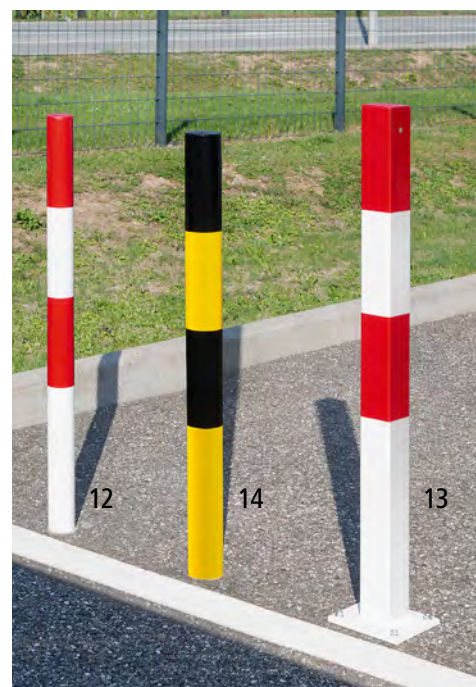

## 12 – 14 | Zaporni stebriči

- Iz jeklene cevi

Različne barve in izvedbe dobavljive po naročilu.

Višina nad tlemi: 1000 mm. Material: jeklo. Izvedba: fiksna.  
Izvedba vrha stebriča: ploščata.

		12	13	14
<b>Mere stebriča</b>	mm	60	70 x 70	76
<b>Oblika cevi</b>		okrogla	oglati	okrogla
<b>Površina</b>	<b>Barva stebriča</b>	<b>Način pritrditve</b>		
obloga iz umetne mase	rdeča / bela	vbetoniran	Št.	170 676 6F
			€	44,90
obloga iz umetne mase	rdeča / bela	z vložki	Št.	170 683 6F
			€	69,90
vroče cinkana in lakirana	rdeča / bela	vbetoniran	Št.	170 673 6F
			€	72,90
vroče cinkana in lakirana	rdeča / bela	z vložki	Št.	170 680 6F
			€	84,90
vroče cinkana in lakirana	rumena / črna	vbetoniran	Št.	170 675 6F
			€	72,90
vroče cinkana in lakirana	rumena / črna	z vložki	Št.	170 681 6F
			€	84,90
<b>Dodatna oprema</b>				
Talna puša za vbetoniranje		Št.	170 665 6F	170 664 6F
		€	31,90	49,90

## 16 – 17 | Zaporni stebriči

- Iz štirikotnega jeklenega profila
- Prekucen

Višina nad tlemi: 1000 mm. Mere stebriča: 70 x 70 mm. Material: jeklo. Površina: vroče cinkana in lakirana. Barva stebriča: rdeča / bela. Izvedba: preklopna. Izvedba vrha stebriča: ploščata. Višina v preklopljenem stanju: 78 mm. Oblika cevi: oglati.

## 18 – 19 | Zaporni stebriči

- Iz okrogle jeklene cevi
- Preprosto jih izvlečete iz talne puše
- Vključno s talno pušo za vbetoniranje

Višina nad tlemi: 1000 mm. Material: jeklo. Površina: vroče cinkana in lakirana. Barva stebriča: rdeča / bela. Izvedba: snemljiva. Način pritrditve: vbetoniran. Pritrditev: talna puša. Izvedba vrha stebriča: okrogla glava. Globina v tleh: 330 mm. Oblika cevi: okrogla.