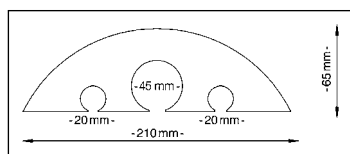

cevi in kable do premera 45 mm.

6 | Št. 502 441 6F € 259,-

Dolžina: 1500 mm. Širina: 210 mm. Višina: 65 mm. Barva: rumena. Material: PVC. Teža: 15 kg. Delovanje: za

7 | Mostički za cevi in kable

- Polepljeni z močno odsevno folijo
- Pritrditev v tla ni potrebna
- Obojestransko uporabni

Dolžina: 850 mm. Širina: 300 mm. Višina: 85 mm. Barva: črna / rumena. Material: trda guma. Teža: 12 kg. Število kabelskih kanalov: 2. Premer kabelskega kanala: 70 mm.

7 | Št. 489 955 6F € 125,-