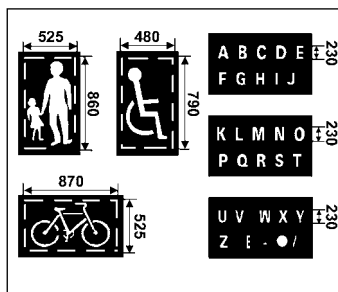

12	13
Dob. enota	k.	6	12
Barva			
modra, podobna RAL 5017	Št. / DE	600 283 6F / 125,-	600 291 6F / 199,-
prometno bela, podobna RAL 9016	Št. / DE	600 280 6F / 125,-	600 287 6F / 199,-
prometno črna, podobna RAL 9017	Št. / DE	600 286 6F / 125,-	600 294 6F / 199,-
prometno rdeča, podobna RAL 3020	Št. / DE	600 282 6F / 125,-	600 290 6F / 199,-
prometno siva, podobna RAL 7042	Št. / DE	600 285 6F / 125,-	600 293 6F / 199,-
prometno zelena, podobna RAL 6024	Št. / DE	600 284 6F / 125,-	600 292 6F / 199,-
signalno rumena, podobna RAL 1003	Št. / DE	600 281 6F / 125,-	600 289 6F / 199,-

14–16 | Kompleti šablon

Material: oljen karton.

	14	15	16
Število šablon na komplet k.	8	6	6
Barva			Črna na beli
Št.	600 295 6F	600 297 6F	600 298 6F
€	125,-	99,90	115,-

Dodatne velikosti pisav in šablone iz umetne mase ali cinkove pločevine po naročilu.