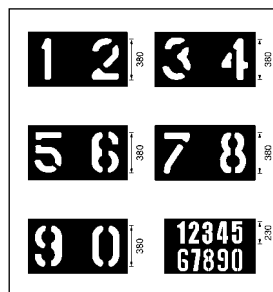

12	13
Dob. enota	k.	6	12
Barva			
modra, podobna RAL 5017	Št. / DE	600 283 6F / 125,-	600 291 6F / 199,-
prometno bela, podobna RAL 9016	Št. / DE	600 280 6F / 125,-	600 287 6F / 199,-
prometno črna, podobna RAL 9017	Št. / DE	600 286 6F / 125,-	600 294 6F / 199,-
prometno rdeča, podobna RAL 3020	Št. / DE	600 282 6F / 125,-	600 290 6F / 199,-
prometno siva, podobna RAL 7042	Št. / DE	600 285 6F / 125,-	600 293 6F / 199,-
prometno zelena, podobna RAL 6024	Št. / DE	600 284 6F / 125,-	600 292 6F / 199,-
signalno rumena, podobna RAL 1003	Št. / DE	600 281 6F / 125,-	600 289 6F / 199,-

14–16 | Kompleti šablon

Material: oljen karton.

	14	15	16
Število šablon na komplet k.	8	6	6
Barva			Črna na beli
Št.	600 295 6F	600 297 6F	600 298 6F
€	125,-	99,90	115,-

Dodatne velikosti pisav in šablone iz umetne mase ali cinkove pločevine po naročilu.