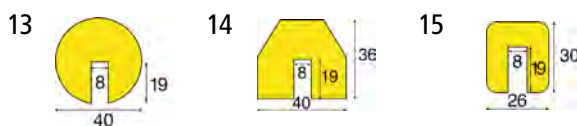

13 – 15 | Zaščita robov Knuffi®

Profil: zaščita robov. Material: PU pena. Način pritrditve: natičen. Temperaturna obstojnost: -40 °C do +100 °C.

Tip					13	14	15
Barva	Način pritrditve	Dobavljivo	Najmanjša količina naročanja		B	BB	G
črna fluorescentna	natičen	kos 1 m	1 k.	Št.	610 903 6F		
				€	57,90		
črna fluorescentna	natičen	razrez / tek. m	1 m	Št.	610 905 6F		
				€	64,90		
črna fluorescentna	natičen	rola 5 m	1 k.	Št.	610 904 6F		
				€	279,-		
črna rumena	natičen	kos 1 m	1 k.	Št.	505 341 6F	505 343 6F	
				€	34,90	33,90	
črna rumena	natičen	razrez / tek. m	1 m	Št.	505 342 6F	505 345 6F	
				€	38,90	36,90	
črna rumena	natičen	rola 5 m	1 k.	Št.	927 885 6F	505 344 6F	
				€	179,-	159,-	
črna rumena	samolepilni	kos 1 m	1 k.	Št.			505 357 6F
				€			39,90
črna rumena	samolepilni	razrez / tek. m	1 m	Št.			505 359 6F
				€			41,90
črna rumena	samolepilni	rola 5 m	1 k.	Št.			927 890 6F
				€			195,-
črna svetleča	natičen	kos 1 m	1 k.	Št.	518 882 6F		
				€	89,90		
rdeča bela	natičen	kos 1 m	1 k.	Št.	518 870 6F	518 873 6F	
				€	44,90	38,90	
rdeča bela	natičen	razrez / tek. m	1 m	Št.	518 872 6F	518 876 6F	
				€	52,90	62,90	
rdeča bela	natičen	rola 5 m	1 k.	Št.	518 871 6F	518 874 6F	
				€	225,-	195,-	
rdeča bela	samolepilni	kos 1 m	1 k.	Št.			518 877 6F
				€			45,90
rdeča bela	samolepilni	razrez / tek. m	1 m	Št.			518 879 6F
				€			52,90
rdeča bela	samolepilni	rola 5 m	1 k.	Št.			518 878 6F
				€			225,-