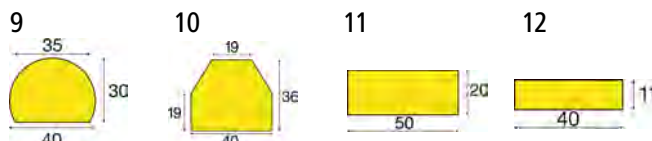

9 – 12 | Zaščita površin Knuffi®

Profil: zaščita površine. Material: PU pena. Način pritrditve: samolepilni. Temperaturna obstojnost: -40 °C do +100 °C.

Tip					9	10	11	12
Barva	Dobavljivo	Najmanjša količina naročanja			C	CC	D	F
črna fluorescentna	kos 1 m	1 k.	Št.	610 900 6F				
			€	62,90				
črna fluorescentna	razrez / tek. m	1 m	Št.	610 902 6F				
			€	64,90				
črna fluorescentna	rola 5 m	1 k.	Št.	610 901 6F				
			€	289,-				
črna rumena	kos 1 m	1 k.	Št.	505 346 6F	505 348 6F	505 351 6F	505 355 6F	
			€	42,90	34,90	45,90	42,90	
črna rumena	razrez / tek. m	1 m	Št.	505 347 6F	505 350 6F	505 352 6F	505 356 6F	
			€	45,90	37,90	49,90	45,90	
črna rumena	rola 5 m	1 k.	Št.	927 886 6F	505 349 6F	927 887 6F	927 889 6F	
			€	215,-	159,-	235,-	215,-	
črna svetleča	kos 1 m	1 k.	Št.	518 881 6F				
			€	97,90				
rdeča bela	kos 1 m	1 k.	Št.	518 863 6F	518 866 6F	518 860 6F	518 856 6F	
			€	45,90	42,90	52,90	45,90	
rdeča bela	razrez / tek. m	1 m	Št.	518 865 6F	518 869 6F	518 862 6F	518 858 6F	
			€	52,90	62,90	77,90	52,90	
rdeča bela	rola 5 m	1 k.	Št.	518 864 6F	518 868 6F	518 861 6F	518 857 6F	
			€	229,-	215,-	259,-	199,-	