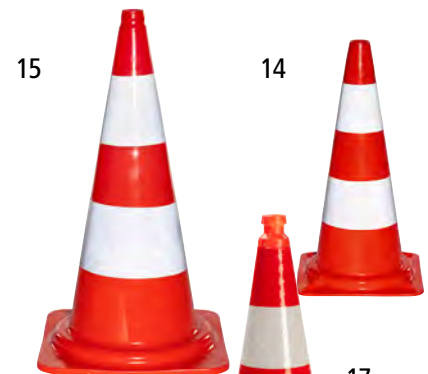

8–13 | Zapore s trakom

- V kaseti iz umetne mase

Število trakov: 1. Material traku: poliester. Širina traku: 50 mm. Material ohišja: umetna masa.

7 | Stenska sponka

Barva: črna. Material: umetna masa. Teža: 0.08 kg.

7 | Št. 170 751 6F € 13,95

		8	9	10	11	12	13
Barva traku		rdeča bela	rdeča bela	rdeča bela	rumena črna	rumena črna	rumena črna
Maks. izvlek traku	mm	3500	7700	9000	3500	7700	9000
Priporočeni izvlek traku	mm	3200	7400	8700	3200	7400	8700
Barva ohišja		rdeča	rdeča	rdeča	rumena	rumena	rumena
Način pritrditve							
magneten	Št.	171 375 6F	171 377 6F	171 380 6F	171 376 6F	171 378 6F	171 382 6F
	€	245,-	449,-	469,-	245,-	449,-	469,-
privijačen	Št.	170 749 6F	170 744 6F	170 746 6F	170 750 6F	170 745 6F	170 748 6F
	€	179,-	409,-	429,-	179,-	399,-	429,-
Dodatna oprema							
Stenska sponka	Št.	170 751 6F	170 751 6F	170 751 6F	170 751 6F	170 751 6F	170 751 6F
	€	13,95	13,95	13,95	13,95	13,95	13,95

14–15 | Označevalni stožci

- Za hitro in opazno označevanje nevarnih mest
- Možnost nalaganja za prihranek prostora
- Za uporabo v proizvodnji

Barva: oranžna. Material: umetna masa. Površina: odbojna. Namen uporabe: označevanje nevarnih mest. Dob. enota: 2.

16–17 | Označevalni stožci

- Za hitro in opazno označevanje nevarnih mest
- Zlaganje enega na drugega prihrani prostor

Barva: rdeča / bela. Material: umetna masa. Površina: retroodsevna. Namen uporabe: za javno uporabo. Dob. enota: 2.