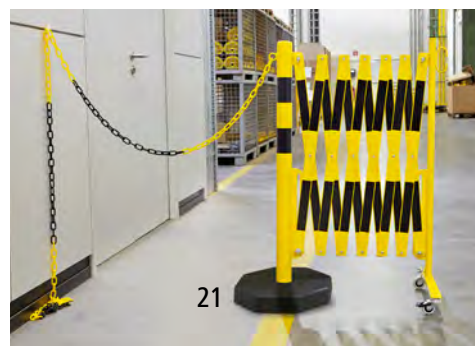

9–16 | Škarjasta ograja

- Hitra in učinkovita zapora nevarnih mest
- Robustna in trdna jeklena konstrukcija
- Hitro zlaganje, prihranek prostora

Material: jeklo. Višina: 1000 mm. Konstrukcija: izvlečna konstrukcija. Odmik od tal: 175 mm.

		9	10	11	12	13	14	15	16
Širina	mm	300	335	335	390	430	430	1160	2340
Teža	kg	12	12	12	19	19	19	55	125
Dolžina pri izvlečenem stanju	mm	3600	3600	3600	4000	4000	4000	2 x 2000	2 x 8000
Prerez prečk	mm	25 x 4	25 x 4	25 x 4	40 x 5	40 x 5	40 x 5	40 x 5	40 x 5
Kolesna oprema		2 vrtljivi kolesi, od tega 1 z zavoro		4 vrtljiva kolesa, 2 z zavoro	2 vrtljivi kolesi, od tega 1 z zavoro		4 vrtljiva kolesa, 2 z zavoro	4 vrtljiva kolesa z zavoro	12 vrtljivih koles z zavoro
Oprema		stensko držalo in kolesa	stojne noge	kolesa	stensko držalo in kolesa	stojne noge	kolesa	masivna jeklena noga in kolesa	masivna jeklena noga in kolesa
Barva									
rdeča	Št.	707 489 6F	517 243 6F	707 485 6F	707 492 6F	517 244 6F	707 487 6F	122 622 6F	122 623 6F
bela	€	319,-	289,-	319,-	429,-	439,-	429,-	999,-	2.790,-
rumena	Št.	707 491 6F	517 245 6F	707 486 6F	707 493 6F	517 246 6F	707 488 6F	122 937 6F	122 938 6F
črna	€	319,-	289,-	319,-	429,-	439,-	429,-	999,-	2.790,-

17–24 | Zaporni stebriči

- S škarjasto ograjo
- Robustna in trdna jeklena konstrukcija
- Izvlečne do maks. 4 m

Material: jeklo. Višina: 1000 mm. Konstrukcija: izvlečna konstrukcija. Odmik od tal: 175 mm. Kolesna oprema: 2 vrtljivi kolesi, od tega 1 z zavoro.