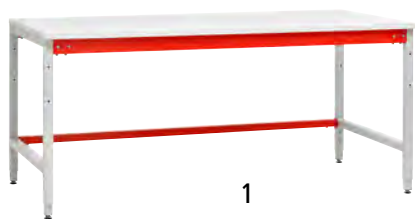

**NOVO**

1

**1–2 | Pakirne in delovne mize**

- Profesionalna delovna miza s številnimi možnostmi razširitve
- Zelo trdno ogrodje iz C-profilov debeline 70 x 40 mm, ploskovna obremenitev 600 kg
- Varjena konstrukcija nog v obliki črke H za odlično stabilnost

Višina: 780 mm. Globina: 900 mm. Barva ogrodja: srebrno siva. Material ogrodja: kovina. Debelina plošče: 25 mm. Barva plošče: svetlo siva. Površina: obloga iz melaminske smole. Višina mize: 780 mm.

1 | Širina: 1600 mm.

Širina plošče: 1600 mm. Globina plošče: 900 mm. Debelina plošče: 25 mm. Barva plošče: svetlo siva. Površina: obloga iz melaminske smole. Višina mize: 780 mm.

3 | **Št. 544 444 6F € 949,-**4 | **Št. 544 445 6F € 1.075,-**

Višina: 1905 mm. Širina: 1600 mm.

Globina: 944 mm. Barva ogrodja: srebrno siva. Material ogrodja: kovina.

**5–6 | Kompletna pakirna postaja Profi**

- Ergonomska, profesionalna pakirna postaja s številnimi možnostmi razširitve
- Dobava v predhodno sestavljenih sklopih za preprosto montažo
- S polico za odlaganje, hrbtno steno in predalom ali polico za shranjevanje in odlaganje