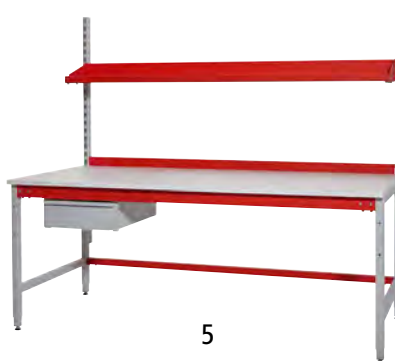

NOVO

1

1–2 | Pakirne in delovne mize

- Profesionalna delovna miza s številnimi možnostmi razširitve
- Zelo trdno ogrodje iz C-profilov debeline 70 x 40 mm, ploskovna obremenitev 600 kg
- Varjena konstrukcija nog v obliki črke H za odlično stabilnost

Višina: 780 mm. Globina: 900 mm. Barva ogrodja: srebrno siva. Material ogrodja: kovina. Debelina plošče: 25 mm. Barva plošče: svetlo siva. Površina: obloga iz melaminske smole. Višina mize: 780 mm.

1 | Širina: 1600 mm.

Št. 544 441 6F € 549,-

2 | Širina: 2000 mm.

Št. 544 443 6F € 629,-

3

4

5

6

3–4 | Pakirne postaje STARTER

- Pakirna postaja z osnovno opremo, optimizirano za delo
- Številne komponente dodatne opreme za preprosto razširitev
- Z natičnimi nosilci ter polico za shranjevanje kartonaže in odlaganje ali dodatno z rezalnikom in odvijalnikom

Širina plošče: 1600 mm. Globina plošče: 900 mm. Debelina plošče: 25 mm. Barva plošče: svetlo siva. Površina: obloga iz melaminske smole. Višina mize: 780 mm.

3 | **Št. 544 444 6F € 949,-**

4 | **Št. 544 445 6F € 1.075,-**

Višina: 1905 mm. Širina: 1600 mm.

Globina: 944 mm. Barva ogrodja: srebrno siva. Material ogrodja: kovina.

5–6 | Kompletna pakirna postaja Profi

- Ergonomska, profesionalna pakirna postaja s številnimi možnostmi razširitve
- Dobava v predhodno sestavljenih sklopih za preprosto montažo
- S polico za odlaganje, hrbtno steno in predalom ali polico za shranjevanje in odlaganje

plošče: 2000 mm. Globina plošče: 900 mm. Debelina plošče: 25 mm. Barva plošče: svetlo siva. Površina: obloga iz melaminske smole. Višina mize: 780 mm.

5 | **Št. 544 447 6F € 1.175,-**

6 | **Št. 544 446 6F € 1.175,-**

Višina: 1905 mm. Širina: 2000 mm.

Globina: 944 mm. Barva ogrodja: srebrno siva. Material ogrodja: kovina. Širina

7 | Pločevinaste zadnje stene z luknjami

Višina: 360 mm. Globina: 30 mm.