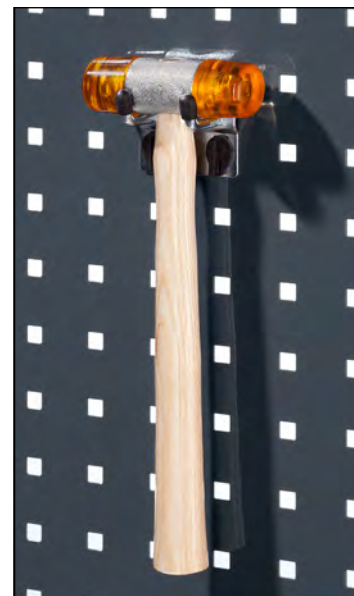

12 | Nadgradnje plošč z luknjami

- Enostavna naknadna montaža

Dolžina: 1086 mm. Širina: 960 mm. Material: jeklo. Barva: svetlo modra RAL 5012.

12 | Št. 512 177 6F € 289,-

Dodatno opremo za plošče z luknjami najdete pri dodatni opremi.

Več izbire na spletu!

13–14 | Odlagalna posoda

Širina: 175 mm. Višina: 65 mm.
Material: jeklena pločevina. Barva: svetlo siva RAL 7035.

13 | Dolžina: 225 mm.
Št. 170 165 6F € 26,90

14 | Dolžina: 440 mm.
Št. 170 166 6F € 38,90

15 | Komplet držal za orodje

15 | Št. 170 164 6F € 104,90

18–20 | Sponke za orodje

Širina: 20 mm. Dob. enota: 5.

18 | Premer: 10 mm.
Št. 171 450 6F € /DE 16,49

19 | Premer: 16 mm.
Št. 171 468 6F € /DE 17,95

20 | Premer: 25 mm.
Št. 171 476 6F € /DE 18,95

21–22 | Držalo za cevi in kable

Višina: 100 mm. Material: aluminijeva tlačna litina.

21 | Širina: 250 mm.
Št. 170 162 6F € 44,90

22 | Širina: 350 mm.
Št. 170 163 6F € 64,90

16–17 | Dvojne kljukice

Dob. enota: 5.

16 | Dolžina: 50 mm.
Št. 170 161 6F € /DE 24,90

17 | Dolžina: 100 mm.
Št. 170 160 6F € /DE 27,90

23–26 | Kljukice za obešanje orodja

Dob. enota: 5.

23 | Dolžina: 25 mm.
Št. 170 168 6F € /DE 12,49

24 | Dolžina: 50 mm.
Št. 170 169 6F € /DE 12,49

25 | Dolžina: 75 mm.
Št. 170 170 6F € /DE 13,49

26 | Dolžina: 100 mm.
Št. 170 167 6F € /DE 13,95