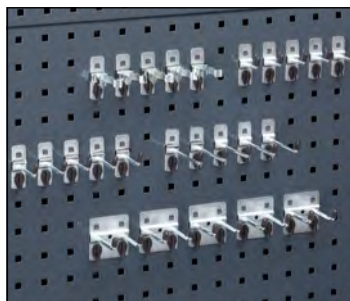

15 | Komplet držal za orodje

15 | Št. 170 164 6F € 104,90