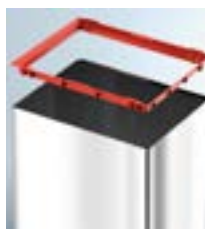

Zbiralniki odpadkov za uporabo v prostorih

Zbiralniki odpadkov PUSH

Posode iz jeklene pločevine z robustnim pokrovom iz umetne mase

- Posoda iz jeklene pločevine z barvno oblogo iz umetne mase ali iz nerjavnega jekla
- Mehansko odporen, črn pokrov iz umetne mase s samozapiralno loputo za vnos iz nerjavnega jekla
- Talni zaščitni obroč iz plastike
- Po izbiri s pocinkano notranjo posodo ali brez nje

S pocinkano notranjo posodo

Prostornina	I	30	40	55
Višina x Ø	mm	540 x 305	650 x 310	820 x 310
prometno črna, podobna RAL 9017	Št.		977 830-7P	977 899-7P
prometno rdeča, podobna RAL 3020	Št.	977 820-7P	977 832-7P	977 902-7P
ultramarin modra, podobna RAL 5002	Št.	977 819-7P	977 831-7P	977 901-7P
železno siva, podobna RAL 7011	Št.	977 817-7P	977 828-7P	977 898-7P
	€	87,90	99,90	104,90
nerjavno jeklo	Št.	977 821-7P	977 833-7P	977 903-7P
	€	99,90	104,90	115,-
Dodatna oprema				
Vreče iz umetne mase				
Dob. enota	kos	2500	250	250
	Št.	985 127-7P	508 861-7P	408 883-7P
	€/DE	109,-	64,90	99,90

Koši za smeti

- Samozapiralni, lepo oblikovan pokrov z vstopno vdolbino za smeti
- Zaskočni mehanizem za popolno odpiranje nihajnega pokrova
- Zaradi kvadratne oblike zasede manj prostora
- Štiri nedrseče nogice za stabilnost

Ohišje iz praškasto lakirane jeklene pločevine ali proti koroziji odpornega nerjavnega jekla. Pokrov in dno iz trdne in žilave črne umetne mase.

Dobavljeno razstavljeno – preprosta montaža.

Prostornina	I	35	52
Višina	mm	500	770
Širina x globlina	mm	340 x 260	340 x 260
praškasto	Št.	119 143-7P	119 147-7P
lakirana	Št.	119 142-7P	119 146-7P
črna	Št.	119 141-7P	119 145-7P
srebrna	€	72,90	82,90
bela	Št.	119 140-7P	119 144-7P
nerjavno jeklo	€	89,90	109,-
Dodatna oprema			
Vreče iz umetne mase			
Dob. enota	Št.	508 861-7P	508 942-7P
Dob. enota 250 k.	€/DE	64,90	99,90