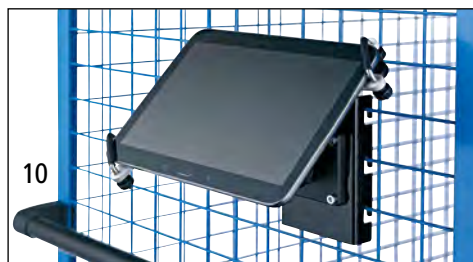

12

14

QUIPO

★★★

11 – 15 | Profesionalni regalni in nivojski vozički

- Idealni za komisioniranje
- Idealni za vmesno skladiščenje
- Idealni za varen transport blaga

Število nivojev: 4. Nosilnost na nakladalno površino: 50 kg. Talna plošča: prešpan, obogaten z umetno maso. Material: jeklena cev / profilno jeklo. Barva: melona rumena RAL 1028. Število polic: 3. Kolesna oprema: 2 vrtljivi kolesi, 1 x z dvojno zavoro, 2 fiksni kolesi. Izvedba koles: polna guma. Izvedba ležajev: valjni ležaji.

10

9 – 10 | Vrhunska držala za tablice

Nosilnost: 10 kg. Velikost tablice: 7 – 14 col. Debelina tablice: max. 55 mm.

Način pritrditve: pritrditev s cevjo.

9 | Št. 480 548 6F € 189,-

Način pritrditve: pritrditev na mrežo.

10 | Št. 480 549 6F € 169,-

11

	11	12	13	14	15
Izvedba	2-stranska	2-stranska	2-stranska	zaprta na treh straneh	zaprta na treh straneh
Nosilnost	kg	250	350	350	350
Dolžina nakladalne površine	mm	1220	1015	1215	1235
Širina nakladalne površine	mm	650	620	720	735
Dolžina	mm	1390	1130	1350	1395
Širina	mm	650	700	800	800
Višina	mm	1695	1750	1750	1740
Višine nivojev	mm		225 / 615 / 985 / 1360	225 / 615 / 985 / 1360	
Teža	kg	64	72	89	74
Izvedba nakladalnih površin			3 fiksni nivoji	3 snemljive nivojske police	3 snemljive nivojske police
	Št.	968 348 6F	968 349 6F	942 483 6F	521 368 6F
	€	669,-	469,-	559,-	639,-
					92
					968 351 6F
					619,-