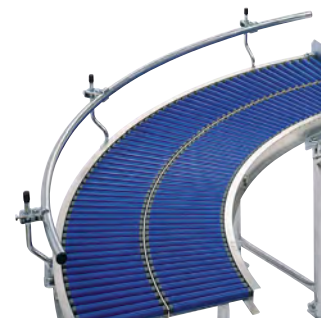

### 23–24 | Stransko vodilo za lahke valjčne proge

Nastavitve višine: 50 – 130 mm.  
Material: pocinkana jeklena cev.  
Premer: 25 mm.

23 | Stransko vodilo: krivina 90°, notranja.

Št. 903 690 6F € 79,90

24 | Stransko vodilo: krivina 90°, zunanja.

### 22 | Končne zapore

Material: pocinkana jeklena pločevina.  
Za širino proge: 750 – 900 mm.

22 | Št. 903 938 6F € 84,90

### 25 | Končna omejevala

Material: pocinkana jeklena pločevina.  
Za širino proge: 300 – 600 mm.

25 | Št. 903 687 6F € 69,90