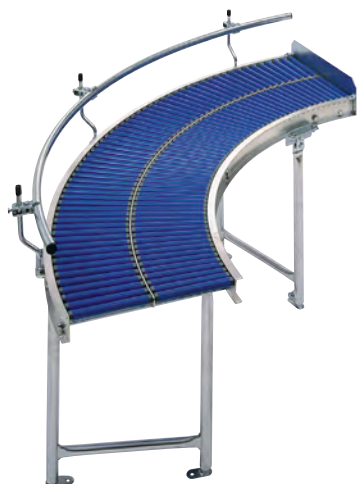

## 16–21 | Dvojno stojalo z vrtljivim globom, pocinkano

- Uporaba pri stacionarni postavitvi proge
- Brezstopenjska nastavitve višine
- Hitra in enostavna namestitvev

Material: pocinkana jeklena pločevina. Nosilnost: 400 kg.

### 23–24 | Stransko vodilo za lahke valjčne proge

Nastavitve višine: 50 – 130 mm.  
Material: pocinkana jeklena cev.  
Premer: 25 mm.

23 | Stransko vodilo: krivina 90°, notranja.

Št. 903 690 6F € 79,90

24 | Stransko vodilo: krivina 90°, zunanja.