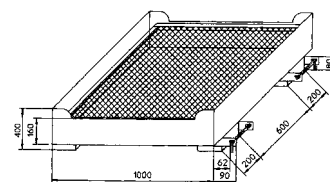

Obremenitev maks.: 300 kg. Dolžina: 1200 mm. Širina: 1090 mm. Višina: 1980 mm. Teža praznega: 125 kg. Svetla razdalja med roglji vilic: 600 mm. Širina zank: 25 x 25 mm. Barva: rumeno oranžna RAL 2000. Površina: praškasto lakirana.

### 20 | Odlagališča za orodje za delovni oder

Širina: 600 mm. Globina: 200 mm. Višina: 80 mm. Barva: rumeno oranžna RAL 2000.  
20 | **Št. 911 211 6F € 77,90**

V skoraj vseh RAL-barvah.  
Doplačilo samo 10 %.