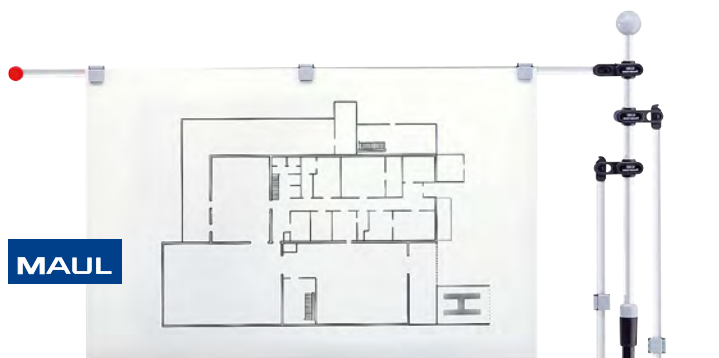

21 | Мобильные держатели

- Для презентации больших информационных материалов, например плакатов, постеров, гранок, технических чертежей, листов для флипчартов или нескольких листов небольшого формата
- С 3 складными алюминиевыми поворотными консолями, возможность регулировки по горизонтали
- С тормозом для установки на произвольной высоте

Для формата бумаги: все форматы до DIN A0. Длина кронштейнов: 1320 мм. Кол-во кронштейнов: 3 шт. Материал каркаса: алюминиевая трубка. Диапазон регулировки высоты: 1400 – 2000 мм. Вид крепления: свободная установка.

21 | № 984 478 6F руб. 34 720,-

21

23

MAUL

Более 70 000 товаров в ассортименте

Заказ и консультация
Бесплатный звонок по России

(495) 781-41-09
8 (800) 600-6-300

KAISER+KRAFT

997

ОФИС