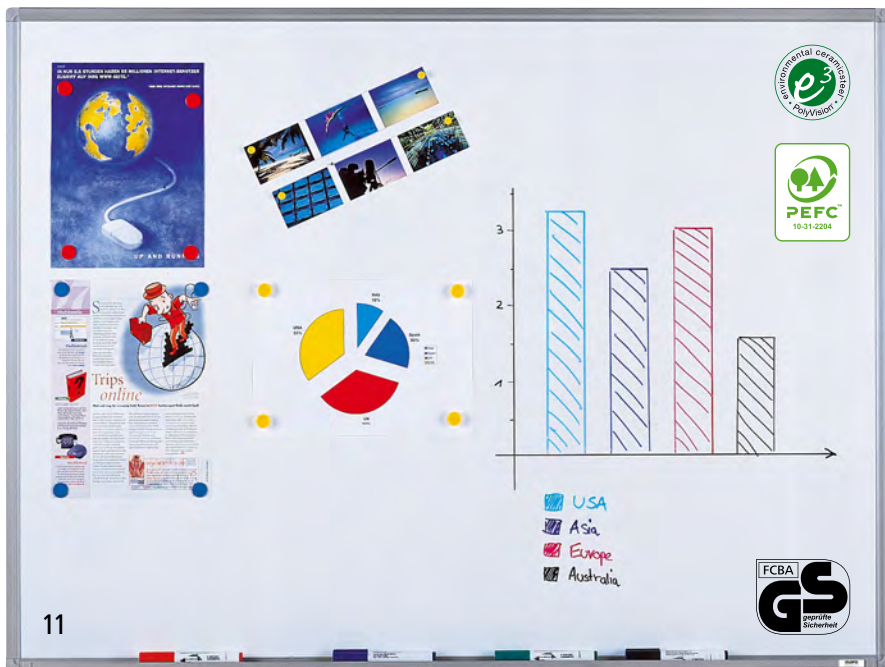

9	10	11	12	13	14	15
Ширина	мм	600	900	1200	1500	1800	2000	2400
Высота	мм	450	600	900	1000	1200	1000	1200
	№	276 847 6F	276 863 6F	276 898 6F	276 928 6F	740 824 6F	276 944 6F	740 825 6F
	руб.	6 520,-	15 660,-	18 920,-	27 100,-	37 980,-	32 530,-	44 780,-