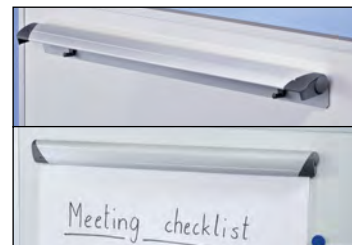

Ширина доски: 700 мм. Исполнение каркаса: телескопические ножки.

Оснащение: pull / планка-полка. Высота доски: 1050 мм. Цвет панели: белый. Диапазон регулировки высоты: < 1800 мм. Вес: 11.5 кг.

1 | № 926 275 6F руб. 17 560,-

Оснащение: планка-полка. Высота доски: 1000 мм. Диапазон регулировки высоты: < 1900 мм. Вес: 12.6 кг.

2 | Минимальное количество заказа: 3 шт.

№ 926 274 6F руб. 10 880,-

3 | № 926 273 6F руб. 11 960,-

4 | Магнитные зажимы для экранов с рейкой