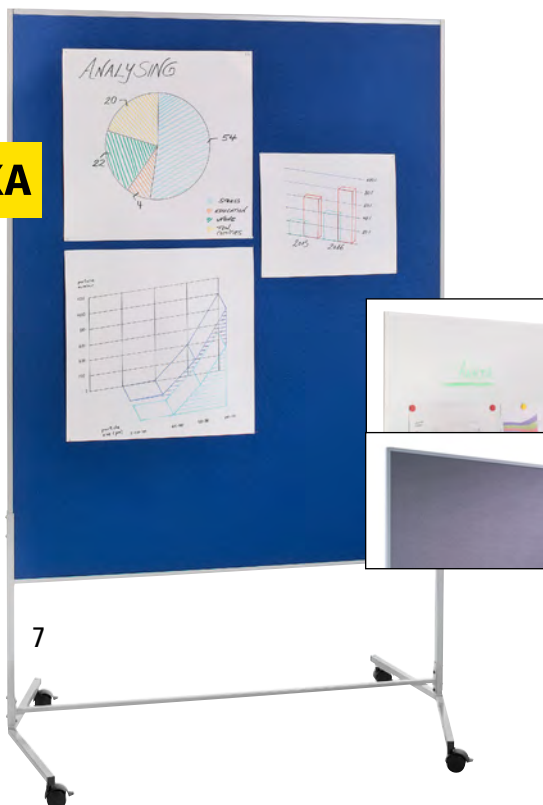

НОВИНКА

EUROKRAFT
by KAISER+KRAFT basic

7 | Мобильные модерационные экраны

- Поверхность белой доски на выбор с текстильной поверхностью для крепления кнопками или магнитной белой поверхностью с возможностью нанесения надписей и стирания сухой губкой или в комбинации с поверхностью текстильной/белой доски
- Скошенные ножки позволяют установку экранов под углом
- Для экономии места при хранении экраны могут быть задвинуты друг в друга

Общая высота: 1960 мм. Высота доски: 1500 мм. Ширина: 1200 мм. Глубина: 670 мм. Материал каркаса: конструкция из стального профиля. Оснащение колесами: 4 двойных направляющих ролика с фиксаторами. Формат доски: 1200 x 1500 мм. Ширина доски: 1200 мм.

			7	
Материал обивки	Цвет обивки	Цвет каркаса	№	
поверхность белой доски	белый	белый яркий RAL 9016	№	572 871 6F
			руб.	27 910,-
текстиль	серый	серый	№	572 850 6F
			руб.	20 280,-
текстиль	синий	серый	№	572 852 6F
			руб.	20 280,-
поверхность белой доски	белый	белый яркий RAL 9016	№	572 783 6F
			руб.	24 500,-
поверхность белой доски	белый	белый яркий RAL 9016	№	572 782 6F
			руб.	24 500,-

magnetoplan®

8–9 | Презентационные экраны, складные

- Складные, с возможностью компактного хранения
- Двусторонняя войлочная обивка для использования с обеих сторон
- Для мобильного применения, можно использовать в качестве разделителей помещений

Общая высота: 1800 мм. Общая глубина: 370 мм. Материал стенки: войлок. Цвет

стенки: королевский синий. Материал рамы: алюминий. Цвет рамы: серебристый. Оснащение колесами: 8 ходовых роликов.

8 | Общая ширина: 1810 мм. В х Ш х Г в сложенном виде: 1800 x 600 x 370 мм. Вес: 11.5 кг.

№ 970 351 6F руб. 51 600,-

9 | Общая ширина: 3610 мм. В х Ш х Г в сложенном виде: 1800 x 1200 x 370 мм. Вес: 20.2 кг.

№ 548 868 6F руб. 74 750,-