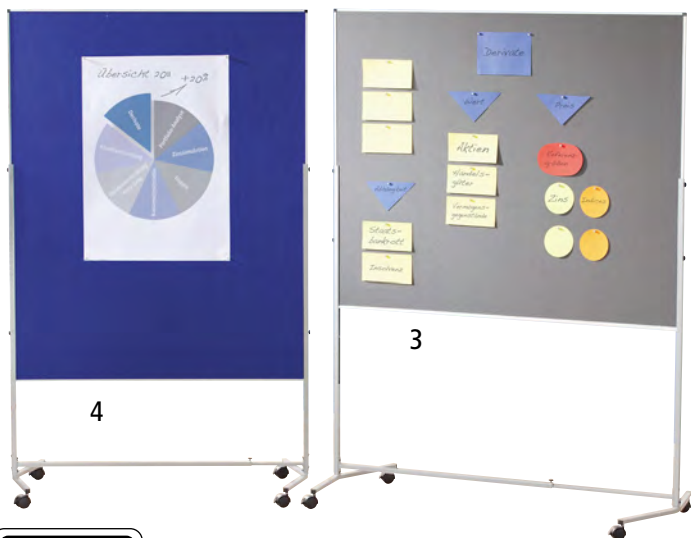

Поверхность из натуральной пробки

Поверхность из стального листа

1–2 | Модерационные экраны

- Идеальное решение для презентаций или для вывешивания информации, изображений и рабочей документации
- Доски с текстильным покрытием, используемым с двух сторон, с поверхностями из стального листа или натуральной пробки
- Благодаря двойным направляющим роликам экраны можно быстро и легко перемещать и переставлять

Общая высота: 1800 мм. Высота доски: 1200 мм. Глубина: 500 мм. Цвет каркаса: белый. Материал каркаса: сталь, с порошковым покрытием.

		1	2
Ширина	мм	1000	2800
Оснащение колесами		4 двойных направляющих ролика с фиксаторами	4 двойных направляющих ролика с фиксаторами, 2 направляющих ролика
Формат доски		1 x 1000 x 1200 мм	1 x 1000 x 1200 мм 2 x 900 x 1200 мм
Ширина доски	мм	1000	
Материал обивки	Цвет обивки		
натуральная пробка	натуральная пробка	№ 757 599 6F руб. 31 180,-	757 603 6F 63 850,-
стальной лист, с покрытием	белый	757 600 6F руб. 37 980,-	757 604 6F 77 450,-
текстильная обивка	серый	№ 757 425 6F руб. 31 180,-	757 602 6F 63 850,-
текстильная обивка	синий	№ 757 419 6F руб. 31 180,-	757 601 6F 63 850,-

3–4 | Различные модерационные экраны

- Для продольного и поперечного формата
- Двусторонняя текстильная обивка для крепления кнопок, попеременное использование
- В случае неиспользования стенки можно компактно вставить друг в друга

Общая высота: 1960 мм. Высота доски: 1500 мм. Ширина: 1200 мм. Глубина: 670 мм. Цвет каркаса: серебристый алюминий. Материал обивки: войлок. Материал каркаса: сталь, с порошковым покрытием. Оснащение колесами: 4 двойных ходовых