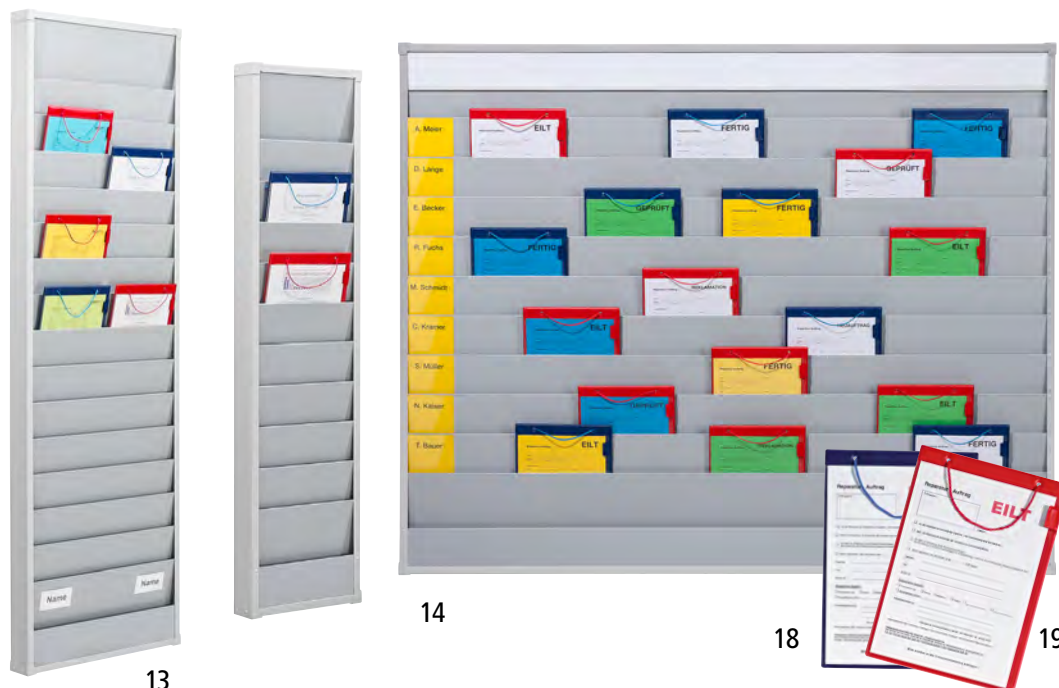

EICHNER

12–17 | Доски для планирования

- Для совершенной организации и планирования
- Наглядное размещение карманов для заданий или документов
- Грязеотталкивающая и легкая в уходе поверхность

Глубина: 78 мм. Материал корпуса: полипропилен. Материал ячейки: полипропилен.

Ширина: 60 мм. Высота: 85 мм. Цвет: отсортированы по цвету. Материал: картон. Ед. упак.: 500 шт.

20 | № 985 815 6F руб./ед. упак. 2 710,-

21 | Планировщики на неделю с Т-образными карточками

- Повысьте свой профессионализм в офисе и на производстве, используя Т-образные карточки
- Основная информация на виду
- Также могут использоваться в картотеках

Ширина: 480 мм. Высота: 480 мм. Материал панели: стальной лист. Цвет панели: светло-серый. Вес: 1.44 кг. Поверхность: окрашенная. Исполнение: настенное крепление.

21 | № 985 812 6F руб. 12 240,-

Поставка в комплекте с материалом для настенного монтажа.

Ширина: 775 мм. Высота: 965 мм. Материал панели: стальной лист. Цвет панели: светло-серый. Вес: 4.35 кг. Поверхность: окрашенная. Исполнение: настенное крепление.

22 | № 985 814 6F руб. 30 640,-

Поставка в комплекте с материалом для настенного монтажа.