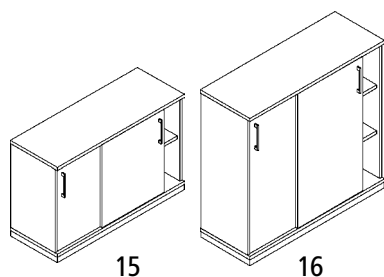

13–14 | Столы для совещаний

Цвет каркаса: серебристый алюминий. Материал каркаса: круглая стальная трубка с порошковым покрытием. Вид панели: ДСП с покрытием из меламиновой смолы. Толщина панели: 25 мм. Исполнение каркаса: каркас с 4 ножками. Диапазон регулировки высоты: 680 – 820 мм. Форма: закругленная.

Поставка в разобранном виде, простая сборка.

		13	14
Ширина	мм	1800	2200
Глубина	мм	900	1100
Цвет панели			
декор «Клен»	№	118 092 6F	118 096 6F
	руб.	67 900,-	70 700,-
светло-серый	№	118 091 6F	118 094 6F
	руб.	67 900,-	70 700,-
старо-белый	№	118 090 6F	118 093 6F
	руб.	67 900,-	70 700,-

15

16

15–16 | Шкафы с раздвижными дверями

Ширина: 1200 мм. Глубина: 442 мм. Материал: ДСП с покрытием из меламиновой смолы. Вид двери: раздвижные двери. Материал полки: ДСП с покрытием из меламиновой смолы. Свойство: запираемая модель. Шаг регулировки высоты полок: 32 мм. Высота цоколя: 45 мм. Толщина полки: 25 мм. Толщина корпуса: 19 мм. Толщина двери: 19 мм.

Поставка в собранном виде.

		15	16
Высота	мм	781	1133
Кол-во полок	шт.	1	2
Кол-во отделений для папок	шт.	2	3
Цвет корпуса			
декор «Клен»	декор «Клен»	№	748 543 6F
		руб.	48 880,-
светло-серый	светло-серый	№	748 535 6F
		руб.	48 880,-
старо-белый	старо-белый	№	748 527 6F
		руб.	48 880,-

17–19 | Шкафы со створчатыми дверями

Ширина: 800 мм. Глубина: 442 мм. Материал: ДСП с покрытием из меламиновой смолы. Вид двери: створчатые двери. Материал полки: ДСП с покрытием из меламиновой смолы. Свойство: запираемая модель. Шаг регулировки высоты полок: 32 мм. Высота цоколя: 45 мм. Угол открытия дверей: 110 °. Толщина полки: 25 мм. Толщина корпуса: 19 мм. Толщина двери: 19 мм.

Поставка в собранном виде.