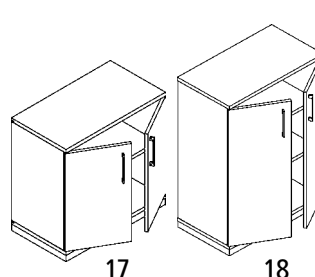

С каркасом с Т-образными ножками

13

15

16

17

18

21

20

15–16 | Шкафы с раздвижными дверями

Ширина: 1200 мм. Глубина: 442 мм. Материал: ДСП с покрытием из меламиновой смолы. Вид двери: раздвижные двери. Материал полки: ДСП с покрытием из меламиновой смолы. Свойство: запираемая модель. Шаг регулировки высоты полок: 32 мм. Высота цоколя: 45 мм. Толщина полки: 25 мм. Толщина корпуса: 19 мм. Толщина двери: 19 мм.

17–19 | Шкафы со створчатыми дверями

Ширина: 800 мм. Глубина: 442 мм. Материал: ДСП с покрытием из меламиновой смолы. Вид двери: створчатые двери. Материал полки: ДСП с покрытием из меламиновой смолы. Свойство: запираемая модель. Шаг регулировки высоты полок: 32 мм. Высота цоколя: 45 мм. Угол открытия дверей: 110 °. Толщина полки: 25 мм. Толщина корпуса: 19 мм. Толщина двери: 19 мм.