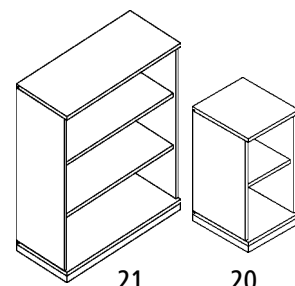

Поставка в разобранном виде, простая сборка.

		13	14
Ширина	мм	1800	2200
Глубина	мм	900	1100
Цвет панели			
декор «Клен»	№	118 092 6F	118 096 6F
	руб.	67 900,-	70 700,-
светло-серый	№	118 091 6F	118 094 6F
	руб.	67 900,-	70 700,-
старо-белый	№	118 090 6F	118 093 6F
	руб.	67 900,-	70 700,-

С каркасом с Т-образными ножками

13

15

16

17

18

21

20

15–16 | Шкафы с раздвижными дверями

Ширина: 1200 мм. Глубина: 442 мм. Материал: ДСП с покрытием из меламиновой смолы. Вид двери: раздвижные двери. Материал полки: ДСП с покрытием из меламиновой смолы. Свойство: запираемая модель. Шаг регулировки высоты полок: 32 мм. Высота цоколя: 45 мм. Толщина полки: 25 мм. Толщина корпуса: 19 мм. Толщина двери: 19 мм.

17–19 | Шкафы со створчатыми дверями

Ширина: 800 мм. Глубина: 442 мм. Материал: ДСП с покрытием из меламиновой смолы. Вид двери: створчатые двери. Материал полки: ДСП с покрытием из меламиновой смолы. Свойство: запираемая модель. Шаг регулировки высоты полок: 32 мм. Высота цоколя: 45 мм. Угол открытия дверей: 110 °. Толщина полки: 25 мм. Толщина корпуса: 19 мм. Толщина двери: 19 мм.