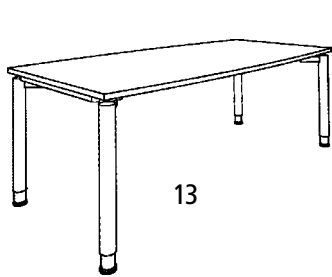

13–14 | Столы для совещаний

Цвет каркаса: серебристый алюминий. Материал каркаса: круглая стальная трубка с порошковым покрытием. Вид панели: ДСП с покрытием из меламиновой смолы. Толщина панели: 25 мм. Исполнение каркаса: каркас с 4 ножками. Диапазон регулировки высоты: 680 – 820 мм. Форма: закругленная.

Поставка в разобранном виде, простая сборка.

		13	14
Ширина	мм	1800	2200
Глубина	мм	900	1100
Цвет панели			
декор «Клен»	№	118 092 6F	118 096 6F
	руб.	67 900,-	70 700,-
светло-серый	№	118 091 6F	118 094 6F
	руб.	67 900,-	70 700,-
старо-белый	№	118 090 6F	118 093 6F
	руб.	67 900,-	70 700,-

13

15–16 | Шкафы с раздвижными дверями

Ширина: 1200 мм. Глубина: 442 мм. Материал: ДСП с покрытием из меламиновой смолы. Вид двери: раздвижные двери. Материал полки: ДСП с покрытием из меламиновой смолы. Свойство: запираемая модель. Шаг регулировки высоты полок: 32 мм. Высота цоколя: 45 мм. Толщина полки: 25 мм. Толщина корпуса: 19 мм. Толщина двери: 19 мм.

Поставка в собранном виде.

		15	16
Высота	мм	781	1133
Кол-во полок	шт.	1	2
Кол-во отделений для папок	шт.	2	3
Цвет корпуса			
декор «Клен»	декор «Клен»	№	748 543 6F
		руб.	48 880,-
светло-серый	светло-серый	№	748 535 6F
		руб.	48 880,-
старо-белый	старо-белый	№	748 527 6F
		руб.	48 880,-

17–19 | Шкафы со створчатыми дверями

Ширина: 800 мм. Глубина: 442 мм. Материал: ДСП с покрытием из меламиновой смолы. Вид двери: створчатые двери. Материал полки: ДСП с покрытием из меламиновой смолы. Свойство: запираемая модель. Шаг регулировки высоты полок: 32 мм. Высота цоколя: 45 мм. Угол открытия дверей: 110 °. Толщина полки: 25 мм. Толщина корпуса: 19 мм. Толщина двери: 19 мм.

Поставка в собранном виде.