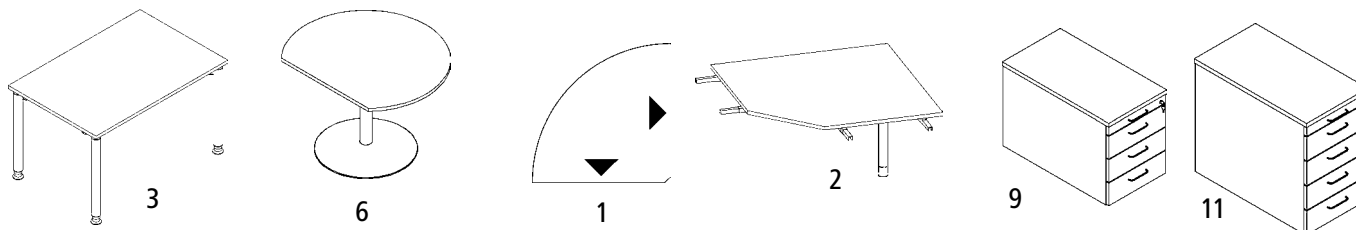

## 3–5 | Письменные столы

Диапазон регулировки высоты: 680 – 820 мм. Глубина: 800 мм. Материал столешницы: ДСП с покрытием из меламиновой смолы. Толщина панели: 25 мм. Исполнение каркаса: каркас с 4 ножками. Цвет каркаса: серебристый алюминий. Материал каркаса: алюминий, с порошковым покрытием. Свойство: система организации кабелей. Регулировка высоты. Вид регулировки высоты: ручную.

Поставка в разобранном виде, простая сборка.

	3	4	5
Ширина мм	800	1200	1600
Форма панели	квадратный	прямоугольная	прямоугольная
<b>Цвет панели</b>			
декор «Клен»	№ 748 398 6F руб. 50 250,-	748 399 6F 54 300,-	748 400 6F 55 700,-
светло-серый	№ 746 926 6F руб. 50 250,-	746 935 6F 54 300,-	746 936 6F 55 700,-
старо-белый	№ 746 888 6F руб. 50 250,-	746 889 6F 54 300,-	746 890 6F 55 700,-

## 6–8 | Дополнительные столы

Ширина: 1100 мм. Глубина: 800 мм. Материал: ДСП с покрытием из меламиновой смолы. Толщина панели: 25 мм. Оснащение: дополнительное основание. Высота: 720 мм. Исполнение каркаса: тарельчатое основание. Цвет каркаса: серебристый алюминий.

## 9–10 | Тумбы на роликах

Высота: 520 мм. Ширина: 440 мм. Глубина: 800 мм. Выдвижная полка для канцелярских принадлежностей. Выдвижная полка для материалов: 75%. Материал: ДСП с покрытием из меламиновой смолы. Толщина корпуса: 19 мм. Материал выдвижных ящиков: металл. Направляющая выдвижного шкафа: направляющая на шарикоподшипниках. Свойство: блокировка выдвижения / запираемая модель. Вид запора: центральный замок.