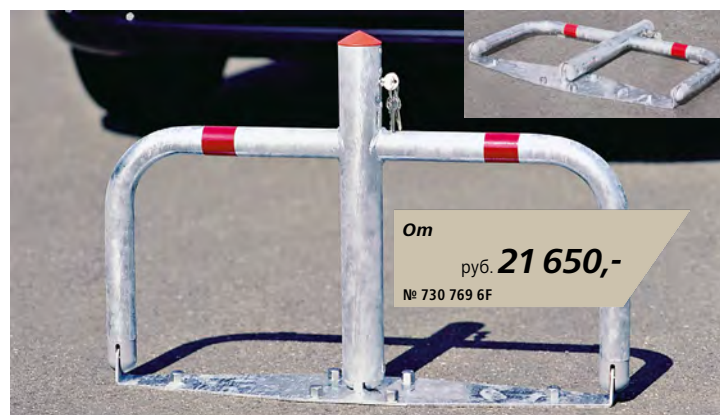

4–7 | Стандартные парковочные дуги

- Устойчивая, прочная конструкция из стальной трубки
- При установке фиксируется автоматически
- Крепежная пластина по всей длине для упрощения установки

Высота в откинутом виде: 65 мм. Общая высота: 520 мм. Общая ширина: 760 мм. Вес: 9.4 кг. Вид крепления: с напольной пластиной для крепления дюбелями. Материал: сталь. Цвет: с горячей оцинковкой / красный. Размеры трубы: 40 мм. Поверхность: с горячей оцинковкой, со светоотражающими полосами. Высота над полом: 520 мм.

4 | № 730 750 6F руб. 22 460,-

5 | Минимальное количество заказа: 3 шт.

№ 730 769 6F руб. 21 650,-

Вид запора: цилиндрический замок с одинаковыми ключами, 3 ключа прилагается.

6 | № 885 517 6F руб. 25 190,-

7 | Минимальное количество заказа: 3 шт.

№ 885 525 6F руб. 23 820,-

Вид запора: цилиндрический замок с разными ключами, 3 ключа прилагается.