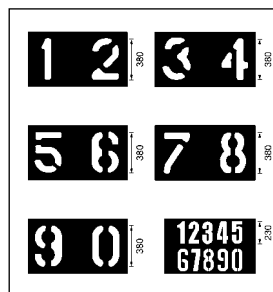

Внимание!

Оптимальный результат достигается, если перед употреблением сильно встряхнуть банки с краской.

Video Online!

1–7 | Наборы для нанесения разметки краской с 12 банками краски

- Удобство использования – простота обслуживания
- Прочная стальная конструкция с порошковым покрытием
- Не требующая техобслуживания конструкция

Объем поставки: маркировочное устройство, разметочный шнур, порошок для разметки, вспомогательный план мест парковки, банки с краской. Ширина полосы макс.: 120 мм. Колеса: цельная резина. Кол-во колес: 4 шт.

- 1 | Цвет: белый яркий, аналог RAL 9016.
  № 517 230 6F руб. по запросу
- 2 | Цвет: желтый сигнальный, аналог RAL 1003.
  № 517 231 6F руб. по запросу
- 3 | Цвет: зеленый насыщенный, аналог RAL 6024.
  № 517 235 6F руб. по запросу
- 4 | Цвет: красный насыщенный, аналог RAL 3020.
  № 517 233 6F руб. по запросу
- 5 | Цвет: серый глубокий, аналог RAL 7042.
  № 517 236 6F руб. по запросу
- 6 | Цвет: синий, аналог RAL 5017.
  № 517 234 6F руб. по запросу
- 7 | Цвет: черный глубокий, аналог RAL 9017.
  № 517 237 6F руб. по запросу

Большой выбор в интернет-магазине!

8–11 | Устройства для нанесения маркировки краской

- Удобство использования – простота обслуживания
- Прочная стальная конструкция с порошковым покрытием
- Не требующая техобслуживания конструкция

Ширина полосы макс.: 120 мм. Материал: сталь, с порошковым покрытием. Колеса: цельная резина. Кол-во колес: 4 шт.

Объем поставки: тележка для нанесения разметки BASIC, разметочный шнур, порошок для разметки, вспомогательный план мест парковки, 1 банка с краской. Ширина полосы мин.: 50 мм.

- 8 | Цвет: белый.
  № 600 278 6F руб. по запросу
- 9 | Цвет: желтый.
  № 600 279 6F руб. по запросу