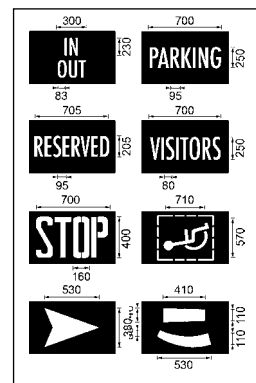

14

14–16 | Комплекты шаблонов

Материал: картон, промасленный.

	14	15	16
Кол-во шаблонов в наборе	8	6	6
Цвет			черный на белом
№	600 295 6F	600 297 6F	600 298 6F
руб.	11 560,-	10 880,-	10 880,-

Другие размеры шрифта и шаблоны из пластмассы или оцинкованного листа по запросу.