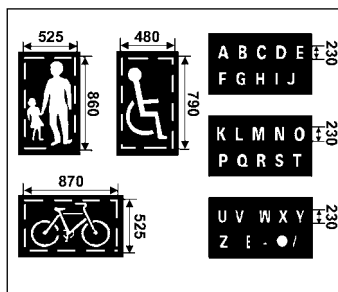

Внимание!

Оптимальный результат достигается, если перед употреблением сильно встряхнуть банки с краской.

Video Online!

1–7 | Наборы для нанесения разметки краской с 12 банками краски

- Удобство использования – простота обслуживания
- Прочная стальная конструкция с порошковым покрытием
- Не требующая техобслуживания конструкция

Объем поставки: маркировочное устройство, разметочный шнур, порошок для разметки, вспомогательный план мест парковки, банки с краской. Ширина полосы макс.: 120 мм. Колеса: цельная резина. Кол-во колес: 4 шт.

- 1 | Цвет: белый яркий, аналог RAL 9016.
  № 517 230 6F руб. по запросу
- 2 | Цвет: желтый сигнальный, аналог RAL 1003.
  № 517 231 6F руб. по запросу
- 3 | Цвет: зеленый насыщенный, аналог RAL 6024.
  № 517 235 6F руб. по запросу
- 4 | Цвет: красный насыщенный, аналог RAL 3020.
  № 517 233 6F руб. по запросу
- 5 | Цвет: серый глубокий, аналог RAL 7042.
  № 517 236 6F руб. по запросу
- 6 | Цвет: синий, аналог RAL 5017.
  № 517 234 6F руб. по запросу
- 7 | Цвет: черный глубокий, аналог RAL 9017.
  № 517 237 6F руб. по запросу

Большой выбор в интернет-магазине!

8–11 | Устройства для нанесения маркировки краской

- Удобство использования – простота обслуживания
- Прочная стальная конструкция с порошковым покрытием
- Не требующая техобслуживания конструкция

Ширина полосы макс.: 120 мм. Материал: сталь, с порошковым покрытием. Колеса: цельная резина. Кол-во колес: 4 шт.

Объем поставки: тележка для нанесения разметки BASIC, разметочный шнур, порошок для разметки, вспомогательный план мест парковки, 1 банка с краской. Ширина полосы мин.: 50 мм.

- 8 | Цвет: белый.
  № 600 278 6F руб. по запросу
- 9 | Цвет: желтый.
  № 600 279 6F руб. по запросу