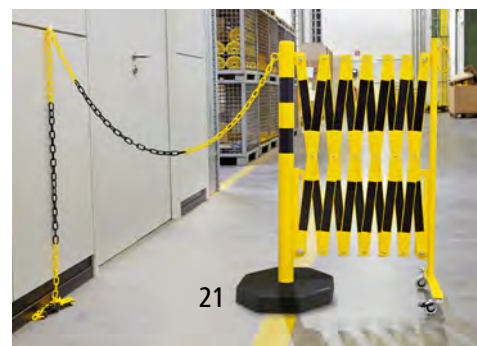

9–16 | Шарнирные решетки

- Быстрое и надежное ограждение опасных участков
- Прочная, устойчивая стальная конструкция
- Быстро и компактно складывается

Материал: сталь. Высота: 1000 мм.
Конструкция: выдвижная. Высота до нижней кромки: 175 мм.

		9	10	11	12	13	14	15	16
Ширина	мм	300	335	335	390	430	430	1160	2340
Вес	кг	12	12	12	19	19	19	55	125
Длина в выдвинутом виде	мм	3600	3600	3600	4000	4000	4000	2 x 2000	2 x 8000
Сечение прутьев решетки	мм	25 x 4	25 x 4	25 x 4	40 x 5	40 x 5	40 x 5	40 x 5	40 x 5
Оснащение колесами		2 направляющих ролика, из них 1 с фиксатором		4 направляющих ролика, из них 2 с фиксаторами	2 направляющих ролика, из них 1 с фиксатором		4 направляющих ролика, из них 2 с фиксаторами	4 направляющих ролика с фиксатором	12 направляющих роликов с фиксатором
Оснащение		настенное крепление и ролики	ножки	ролики	настенное крепление и ролики	ножки	ролики	массивная опора и ролики	массивная опора и ролики
Цвет									
желтый	№	707 491 6F	517 245 6F	707 486 6F	707 493 6F	517 246 6F	707 488 6F	122 937 6F	122 938 6F
черный	руб.	33 350,-	29 820,-	33 350,-	44 780,-	44 780,-	44 780,-	112 850,-	319 900,-
красный	№	707 489 6F	517 243 6F	707 485 6F	707 492 6F	517 244 6F	707 487 6F	122 622 6F	122 623 6F
белый	руб.	33 350,-	29 820,-	33 350,-	44 780,-	44 780,-	44 780,-	112 850,-	319 900,-

17–24 | Заградительные стойки

- С шарнирной решеткой
- Прочная, устойчивая стальная конструкция
- Макс. выдвижение 4 метра

Материал: сталь. Высота: 1000 мм.
Конструкция: выдвижная. Высота до нижней кромки: 175 мм. Оснащение колесами: 2 направляющих ролика, из них 1 с фиксатором.