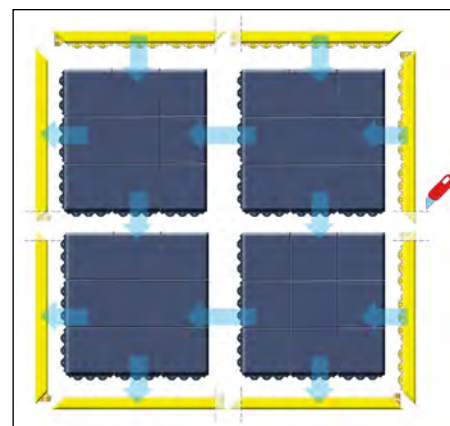

9–12 | Скошенные бортики

Длина: 910 мм. Ширина: 50 мм.

Исполнение: мужское.

9 | Цвет: желтый.
№ 969 727 6F руб. 2 520,-

10 | Цвет: черный.
№ 969 725 6F руб. 2 520,-

Исполнение: женское.

11 | Цвет: желтый.
№ 969 728 6F руб. 2 520,-

12 | Цвет: черный.
№ 969 726 6F руб. 2 520,-