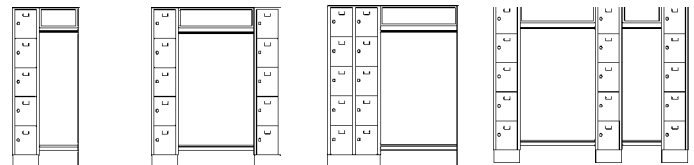

21

23

Дополнительные цвета дверей, варианты моделей, исполнение с электролитической оцинковкой для влажных помещений по запросу.

 **Большой выбор в интернет-магазине!**

MADE IN GERMANY

18–25 | Открытые гардеробные системы

- Платяная штанга из овальной трубки с пластмассовым покрытием черного цвета
- Рамка для этикеток В x Ш 35 x 65 мм
- Плечики из буковой древесины черного цвета с никелированным стандартным крючком

Высота: 1850 мм. Глубина: 500 мм. Цвет корпуса: светло-серый RAL 7035. Вид запора: цилиндрический замок с нестандартным ключом. Материал: стальной лист, с покрытием горячей сушки. Внутреннее оснащение: без внутреннего оснащения. Внутренняя глубина: 475 мм. Вид двери: массивные двери. Высота ячейки: 350 мм. Глубина полки: 500 мм. Высота цоколя: 100 мм. Конструкция: сварная. Поверхность: с покрытием горячей сушки. Толщина материала: 0,75 мм. Угол открытия дверей: 100°. Серия: MÜNCHEN.

Поставка в разобранном виде, простая сборка.

	18	19	20	21	22	23	24	25
Ширина	750	850	1470	1670	1470	1670	2220	2520
Кол-во ячеек	5	5	10	10	10	10	15	15
Внутренняя ширина	298	398	298	398	298	398	298	398
Ширина полки	300	400	300	400	300	400	300	400
Кол-во плечиков	5	5	10	10	10	10	15	15
Цвет двери								
светло-серый	№ 896 918 6F	897 035 6F	897 159 6F	897 272 6F	897 396 6F	897 515 6F	897 639 6F	897 752 6F
RAL 7035	руб. 70 100,-	75 800,-	103 400,-	121 500,-	103 400,-	125 650,-	166 550,-	198 350,-
светло-синий	№ 978 918 6F	978 919 6F	978 920 6F	978 921 6F	978 923 6F	978 924 6F	978 925 6F	978 926 6F
RAL 5012	руб. 70 100,-	75 800,-	103 400,-	121 500,-	103 400,-	125 650,-	166 550,-	198 350,-
серое серебро	№ 969 579 6F	969 580 6F	969 581 6F	969 582 6F	969 584 6F	969 585 6F	969 586 6F	969 587 6F
RAL 7001	руб. 70 100,-	75 800,-	103 400,-	121 500,-	103 400,-	125 650,-	166 550,-	198 350,-
синяя птица	№ 896 934 6F	897 051 6F	897 175 6F	897 299 6F	897 418 6F	897 531 6F	897 655 6F	897 779 6F
RAL 5014	руб. 70 100,-	75 800,-	103 400,-	121 500,-	103 400,-	125 650,-	166 550,-	198 350,-