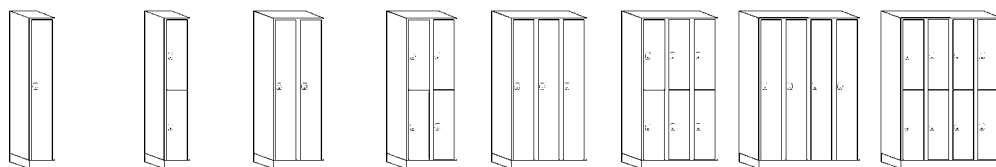

1	2	3	4	5	6	7	8		
Ширина	300	300	600	600	900	900	1200	1200		
Кол-во отделений	1	2	2	4	3	6	4	8		
Высота отделения	1700	820	1700	820	1700	820	1700	820		
Внутреннее оснащение	1 полка для головных уборов, 1 штанга для одежды, 3 крючка	1 штанга для одежды, 3 крючка	1 полка для головных уборов, 1 штанга для одежды, 3 крючка	1 штанга для одежды, 3 крючка	1 полка для головных уборов, 1 штанга для одежды, 3 крючка	1 штанга для одежды, 3 крючка	1 полка для головных уборов, 1 штанга для одежды, 3 крючка	1 штанга для одежды, 3 крючка		
Внутренняя высота	350/1350	820	350/1350	820	350/1350	820	350/1350	820		
Цвет корпуса	Цвет двери									
светло-серый	красное пламя	№	985 726 6F	985 641 6F	985 734 6F	985 649 6F	985 742 6F	985 657 6F	985 749 6F	502 638 6F
RAL 7035	RAL 3000	руб.	34 800,-	38 210,-	46 030,-	56 950,-	63 050,-	75 300,-	78 650,-	92 150,-
светло-серый	светло-серый	№	985 720 6F	985 636 6F	985 728 6F	985 644 6F	985 736 6F	985 652 6F	985 744 6F	502 632 6F
RAL 7035	RAL 7035	руб.	34 800,-	38 210,-	46 030,-	56 950,-	63 050,-	75 300,-	78 650,-	92 150,-
светло-серый	серый антрацит	№	985 721 6F	985 637 6F	985 729 6F	985 645 6F	985 737 6F	985 653 6F	985 745 6F	502 633 6F
RAL 7035	RAL 7016	руб.	34 800,-	38 210,-	46 030,-	56 950,-	63 050,-	75 300,-	78 650,-	92 150,-
светло-серый	синий RAL 5010	№	985 727 6F	985 642 6F	985 735 6F	985 650 6F	985 743 6F	985 658 6F	985 634 6F	502 639 6F
RAL 7035		руб.	34 800,-	38 210,-	46 030,-	56 950,-	63 050,-	75 300,-	78 650,-	92 150,-
светло-серый	синяя птица	№	969 403 6F	969 407 6F	969 404 6F	969 408 6F	969 405 6F	969 409 6F	969 406 6F	969 410 6F
RAL 7035	RAL 5014	руб.	34 800,-	38 210,-	46 030,-	56 950,-	63 050,-	75 300,-	78 650,-	92 150,-
серое серебро	светло-серый	№	985 722 6F	985 638 6F	985 730 6F	985 646 6F	985 738 6F	985 654 6F	985 746 6F	502 635 6F
RAL 7001	RAL 7035	руб.	34 800,-	38 210,-	46 030,-	56 950,-	63 050,-	75 300,-	78 650,-	92 150,-
серый антрацит	светло-серый	№	908 783 6F	908 853 6F	908 784 6F	908 854 6F	908 836 6F	908 855 6F	908 852 6F	908 867 6F
RAL 7016	RAL 7035	руб.	34 800,-	38 210,-	46 030,-	56 950,-	63 050,-	75 300,-	78 650,-	92 150,-