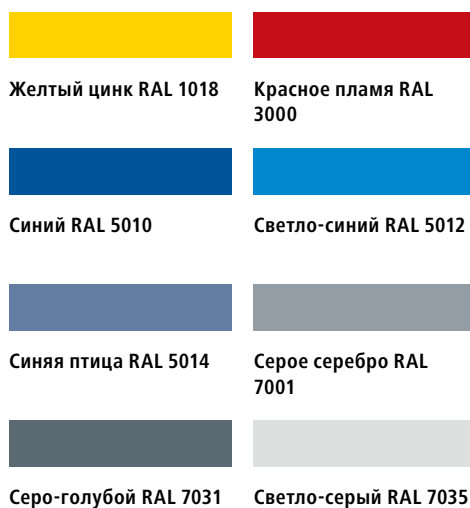

13–14 | Компактные шкафы

- Вентиляция через перфорацию в задней стенке
- Дверцы с усилением

Высота: 1800 мм. Глубина: 500 мм. Цвет корпуса: светло-серый RAL 7035. Вид запора: автоматический цилиндрический замок, с нестандартными ключами. Ширина отделения: 200 мм. Материал: стальной лист, сварной. Высота отделения: 1640 мм. Внутреннее оснащение: 1 полка для головных уборов, 1 штанга для одежды с 2 подвижными крючками. Внутренняя ширина: 198,5 мм. Внутренняя высота: 340 / 1300 мм. Внутренняя глубина: 475 мм. Вид двери: створчатые двери. Высота цоколя: 100 мм. Поверхность: с покрытием горячей сушки. Толщина материала: 0,75 мм. Угол открытия дверей: 110 °. Серия: MÜNCHEN. **Поставка в собранном виде.**

		13	14
Ширина	мм	400	800
Кол-во отделений	шт.	2	4
Цвет двери			
зеленый опал RAL 6026	№	969 398 6F	969 399 6F
	руб.	49 980,-	83 050,-
красное пламя RAL 3000	№	979 310 6F	979 316 6F
	руб.	49 980,-	83 050,-
светло-серый RAL 7035	№	893 390 6F	893 471 6F
	руб.	49 980,-	83 050,-
светло-синий RAL 5012	№	979 312 6F	979 319 6F
	руб.	49 980,-	83 050,-
серо-голубой RAL 7031	№	979 314 6F	979 321 6F
	руб.	49 980,-	83 050,-
серое серебро RAL 7001	№	117 602 6F	117 603 6F
	руб.	49 980,-	83 050,-
синий RAL 5010	№	979 311 6F	979 318 6F
	руб.	49 980,-	83 050,-
синяя птица RAL 5014	№	893 439 6F	893 536 6F
	руб.	49 980,-	83 050,-

Если вашего любимого цвета не оказалось в этом списке, направляйте свои запросы.

Специальные окраски стоят лишь немного дороже.

Разумеется, наши консультанты готовы ответить на дополнительные вопросы.

Обратитесь на нашу консультационную горячую линию.

11 | Главные ключи

11 | № 222 585 6F руб. 2 105,-