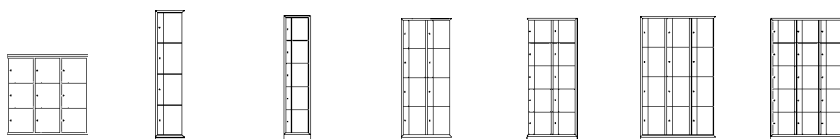

16–22 | Шкафы с запирающимися ячейками

- Ограничитель угла открытия двери 80°
- Двери из стали толщиной 1,5 мм. Выпуклые наружу дверцы, очень прочные и вандалоустойчивые
- Вентиляция через перфорацию в задней стенке

Глубина: 540 мм. Вид запора: цилиндрический замок с нестандартным ключом. Материал: сталь. Внутреннее оснащение: без внутреннего оснащения. Вид двери: створчатые двери. Глубина полки: 540 мм. Высота цоколя: 100 мм. Поверхность: с покрытием горячей сушки. Толщина материала: 1.5 мм. Угол открытия дверей: 80°. Серия: RESISTO.

Поставка в собранном виде.

Другие виды замков по запросу.

Для крепления к стене. Шкафы с 9 ячейками поставляются с верхней панелью в декоре «Клен».

		16	17	18	19	20	21	22
Высота	мм	1255	1950	1950	1950	1950	1950	1950
Ширина	мм	1150	396	396	770	770	1150	1150
Кол-во ячеек	шт.	9	4	5	8	10	12	15
Внутренняя ширина	мм	320	320	320			320	320
Внутренняя высота	мм	336	420	336			420	336
Внутренняя глубина	мм	460	460	460			460	460
Высота ячейки	мм	370	462	370	420	336	462	370
Ширина полки	мм	396	396	396			396	396
Цвет корпуса	Цвет двери							
светло-серый	светло-серый	№ 503 091 6F	906 047 6F	503 094 6F	906 051 6F	503 098 6F	906 218 6F	503 102 6F
RAL 7035	RAL 7035	руб. 146 350,-	67 900,-	76 100,-	130 550,-	119 650,-	176 300,-	180 350,-
светло-серый	синий RAL 5010	№ 503 092 6F	906 048 6F	503 095 6F	906 074 6F	503 099 6F	906 219 6F	503 103 6F
RAL 7035		руб. 146 350,-	67 900,-	76 100,-	130 550,-	119 650,-	176 300,-	180 350,-
серо-черный	белый алюминий	№ 503 093 6F	906 049 6F	503 097 6F	906 075 6F	503 101 6F	906 227 6F	503 104 6F
RAL 7021	RAL 9006	руб. 146 350,-	67 900,-	76 100,-	130 550,-	119 650,-	176 300,-	180 350,-