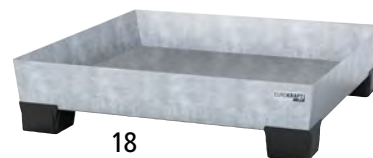

## 16–21 | Стальные приемные лотки с пластмассовыми ножками

- Электропроводные, прочные, очень большие ножки из ПП защищают чувствительные области в углах лотка и пол на производстве (ножки из ПП не царапают пол)
- Ножки из ПП не ржавеют – обеспечивается защита от влаги снизу
- Возможность захвата вилочным погрузчиком (с переставляемыми вилами) и штабелирования

Материал: стальной лист. Исполнение: с ножками из полипропилена. Допустимая нагрузка: 850 кг/м<sup>2</sup>. Контрольный знак: заявление ÜNR в соответствии со StawaR. Толщина материала: 3 мм.

Ножки основания из ПП

**U** Декларация соответствия (ÜNR) согласно строительным нормам, лист А, часть 1 DIBt, Берлин

16

18

	16	17	18	19	20	21		
<b>Вместимость, бочки</b>	мелкие емкости	2 x 200 л	мелкие емкости	4 x 200 л	4 x 200 л	8 x 200 л		
Решетка	нет	сталь	нет	сталь	сталь	сталь		
Вместимость, поддоны		1 европоддон		1 химический поддон	2 европоддона	3 европоддона или 2 химических поддона		
Длина	мм 1240	1240	1240	1240	2470	2460		
Ширина	мм 815	815	1210	1210	815	1210		
Высота	мм 360	360	295	295	255	260		
Объем приемного лотка	л 200	200	200	200	220	340		
<b>Поверхность</b>	<b>Цвет</b>							
с горячей оцинковкой	с горячей оцинковкой	№	111 698 6F	111 699 6F	111 779 6F	111 780 6F	111 789 6F	111 794 6F
		руб.	47 510,-	52 950,-	48 880,-	63 850,-	87 000,-	146 350,-
с порошковым покрытием	ультрамарин RAL 5002	№	111 696 6F	111 697 6F	111 777 6F	111 778 6F	111 787 6F	111 792 6F
		руб.	40 160,-	50 250,-	44 780,-	58 400,-	80 150,-	121 000,-