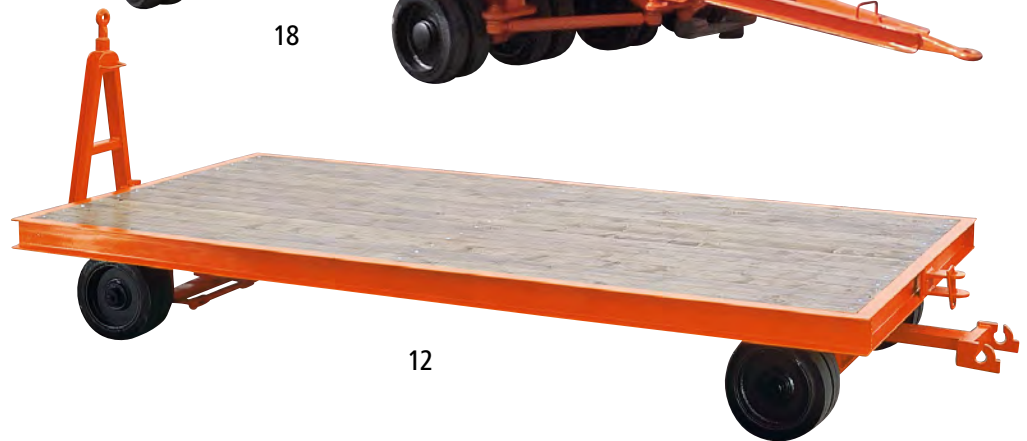

12

По запросу

- Различные панели для грузовой площадки
- Навесное оборудование и стойки
- Безопасные прочные шины, имеющие все преимущества пневматических шин

Большой выбор в интернет-магазине!

		12	13	14	15	16	17	18	19
Допустимая нагрузка при 6 км/ч	т	10	12	16	20	25	32	40	50
Ширина колеса	мм	200	260	300	200	260	300	320	400
Длина грузовой площадки	Ширина грузовой площадки	Управление							
3200 мм	1600 мм	поворотный круг							
		№	716 044 6F	716 048 6F	716 053 6F				
		руб.	678 000,-	720 200,-	816 850,-				
3200 мм	1600 мм	поворотный кулак для всех колес							
		№	716 062 6F	716 068 6F	716 072 6F				
		руб.	821 350,-	877 300,-	966 550,-				
4000 мм	2000 мм	поворотный круг							
		№	716 045 6F	716 050 6F	716 054 6F				
		руб.	816 850,-	871 250,-	1 034 650,-				
4000 мм	2000 мм	поворотный круг с мостом с качающимися полуосями							
		№			920 436 6F	920 460 6F	609 991 6F	609 993 6F	
		руб.			1 532 600,-	1 733 150,-	1 864 100,-	2 583 700,-	
4000 мм	2000 мм	поворотный кулак для всех колес							
		№	716 063 6F	716 069 6F	716 074 6F				
		руб.	939 350,-	1 034 650,-	1 184 400,-				
4000 мм	2000 мм	поворотный кулак для всех колес с мостом с качающимися полуосями							
		№			920 738 6F	920 762 6F	609 996 6F	609 998 6F	
		руб.			1 703 150,-	1 895 500,-	2 219 750,-	3 023 650,-	
5000 мм	2000 мм	поворотный круг							
		№	716 046 6F	716 051 6F	716 055 6F				
		руб.	939 350,-	1 007 400,-	1 184 400,-				
5000 мм	2000 мм	поворотный круг с мостом с качающимися полуосями							
		№			920 444 6F	920 479 6F	609 992 6F	609 995 6F	
		руб.			1 649 000,-	1 807 100,-	2 028 400,-	2 702 650,-	
5000 мм	2000 мм	поворотный кулак для всех колес							
		№	716 064 6F	716 070 6F	716 075 6F				
		руб.	1 089 050,-	1 184 400,-	1 347 700,-				
5000 мм	2000 мм	поворотный кулак для всех колес с мостом с качающимися полуосями							
		№			920 746 6F	920 770 6F	609 997 6F	609 999 6F	
		руб.			2 028 400,-	2 164 550,-	2 436 850,-	3 197 750,-	
6000 мм	2500 мм	поворотный кулак для всех колес с мостом с качающимися полуосями							
		№							610 000 6F
		руб.							4 271 440.40

Более 70 000 товаров в ассортименте

Заказ и консультация
Бесплатный звонок по России

(495) 781-41-09
8 (800) 600-6-300

KAISER+KRAFT